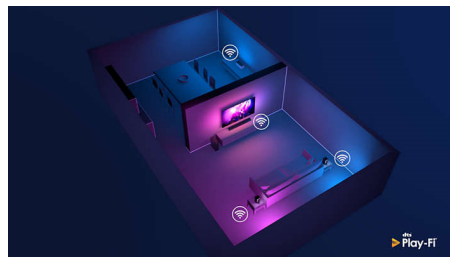

### Compatibile con DTS Play-Fi

La tecnologia DTS Play-Fi sul tuo TV Philips ti consente di collegarti agli altoparlanti compatibili in qualsiasi stanza. Hai altoparlanti wireless in cucina? Ascolta il film mentre prepari uno spuntino, oppure continua a seguire la telecronaca della partita mentre prendi da bere per tutti.