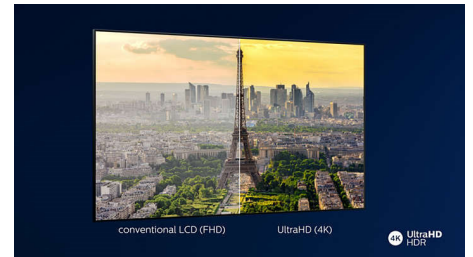

Supporta i principali formati HDR

Il TV Philips è pronto per ottenere il massimo dal formato video HDR10+. Contrasto, colore e livelli di luminosità vengono regolati da una fotografia all'altro. Che si tratti di una serie da seguire o di un nuovo grande film, le ombre saranno più profonde. Le superfici luminose brilleranno e i colori saranno più realistici. Dolby Vision e Dolby Atmos, audio e immagini come al cinema.

androidtv