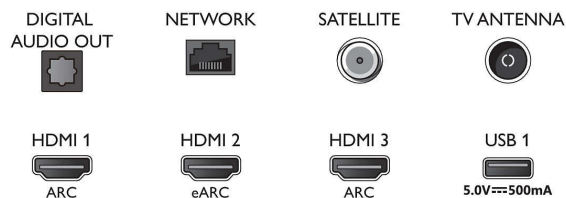

Bottom

Data di rilascio
2023-07-27

Versione: 2.3.1

EAN: 87 18863 02878 0

© 2023 Koninklijke Philips N.V.
Tutti i diritti riservati.

Le specifiche sono soggette a modifica senza preavviso. I marchi sono di proprietà di Koninklijke Philips N.V. o dei rispettivi detentori.

www.philips.com

- La funzione EPG e la possibilità di visione effettiva (fino a 8 giorni) dipende dal paese e dall'operatore.
- L'offerta di applicazioni Android può variare a seconda del Paese. Per ulteriori dettagli, visita il Google Play Store locale.
- Il TV supporta la ricezione DVB per la trasmissione in chiaro. È possibile che alcuni operatori DVB non siano supportati. Un elenco aggiornato è disponibile nella sezione FAQ del sito Web di assistenza Philips. Per alcuni operatori è richiesto l'accesso condizionale e un abbonamento. Contattare il proprio operatore per ulteriori informazioni.
- L'applicazione Philips MyRemote e le sue funzionalità variano a seconda del modello del TV, dell'operatore, del paese, del modello di dispositivo smart e del sistema operativo. Per ulteriori informazioni, visita il sito www.philips.com/TVRemoteapp.
- Le offerte delle applicazioni per lo Smart TV variano a seconda del modello del TV e del paese. Per ulteriori dettagli, visita il sito: www.philips.com/smarttv.
- Registrazione USB solo per canali digitali. Le registrazioni possono essere limitate dal sistema di protezione da copia delle trasmissioni (CI+). Possono applicarsi restrizioni in base al paese e ai canali.
- Questo televisore contiene piombo solo in alcune parti o componenti dove non esistono alternative tecnologiche in linea con le clausole di eccezione esistenti secondo la direttiva RoHS.
- *Dimensioni della memoria (Flash): 16 GB; lo spazio effettivo disponibile sul disco può variare (ad esempio, in base ad app preinstallate, sistema operativo installato, ecc.)
- Assistente Google è disponibile sui TV Philips Android con sistema operativo Android O (8) o versioni successive, in lingue e paesi selezionati.
- Amazon Prime è disponibile in lingue e paesi selezionati.
- Amazon, Alexa e tutti i loghi correlati sono marchi di Amazon.com, Inc. o delle sue affiliate. Amazon Alexa è disponibile in lingue e paesi selezionati.
- È necessario un abbonamento a Netflix. Per le condizioni, visitare il sito <https://www.netflix.com>
- È richiesto l'abbonamento a Disney+. Soggetto ai termini riportati all'indirizzo <https://www.disneyplus.com> (c) 2020 Disney e tutte le sue affiliate. Disney+ è disponibile in lingue e paesi selezionati.
- Rakuten TV è disponibile in lingue e paesi selezionati.