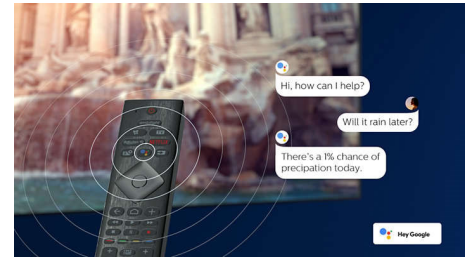

### Compatibile con DTS Play-Fi

La tecnologia DTS Play-Fi sul tuo TV Philips ti consente di collegarti agli altoparlanti compatibili in qualsiasi stanza. Hai altoparlanti wireless in cucina? Ascolta il film mentre prepari uno spuntino, oppure continua a seguire la telecronaca della partita mentre prendi da bere per tutti.

### VRR HDMI 2.1 e bassa latenza

Il TV Philips offre la connettività HDMI 2.1 più recente e passa automaticamente a un'impostazione a bassa latenza quando inizi a giocare sulla console. Supporta il VRR per un'azione di gioco fluida e veloce. La modalità di gioco Ambilight porterà le emozioni del gioco direttamente nella tua stanza.

### Controllo vocale intelligente

Premi un pulsante sul telecomando per parlare con l'Assistente Google. Controlla con la tua voce il TV o i dispositivi domestici smart compatibili con Assistente Google. Oppure chiedi ad Alexa di controllare il TV tramite i dispositivi compatibili con Alexa.