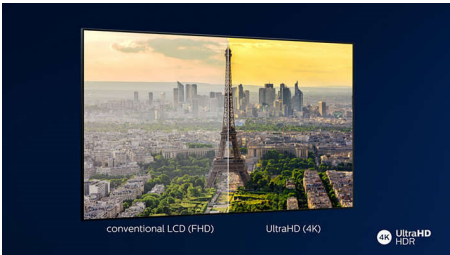

Metalno kutno postolje

Moderan europski dizajn očituje se kroz neovisna aluminijska postolja koji se bojom tamnog srebra uklapaju s izuzetno tankim okvirom.

4K Ultra HD

Uz četiri puta veću rezoluciju od one konvencionalnih Full HD televizora, Ultra HD osvjetljava zaslon s 8 milijuna piksela, a tu je i naša jedinstvena tehnologija Ultra Resolution Upscaling. Uživajte u boljem prikazu bez obzira na kvalitetu originalnog sadržaja te oštrijim slikama vrhunske dubine i kontrasta, prirodnim kretnjama i živopisnim pojedinostima.