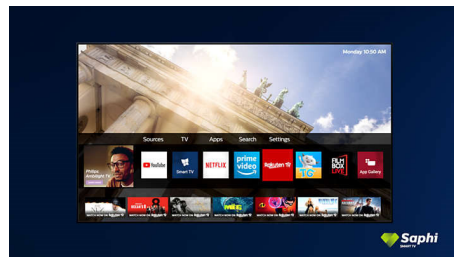

SAPHI

SAPHI je brz i intuitivan operacijski sustav koji uporabu Smart TV uređaja tvrtke Philips pretvara u pravi užitek. Uživajte u odličnoj

kvaliteti slike i pristupu jasnom izborniku utemeljenom na ikonama jednim gumbom. S lakoćom upravljajte televizorom i brzo se krećite do popularnih Philips Smart TV aplikacija među kojima su YouTube, Netflix i mnoge druge.