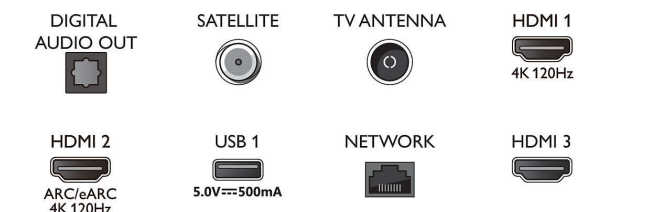

Εικόνα/Οθόνη

- Μήκος διαγωνίου οθόνης (ίντσες): 65 ίντσες
- Μήκος διαγωνίου οθόνης (μετρικό): 164 εκ.
- Οθόνη: 4K Ultra HD LED
- Ανάλυση οθόνης: 3840 x 2160

- Εγγενής ρυθμός ανανέωσης: 120 Hz
- Picture Engine: P5 Perfect Picture Engine
- Βελτίωση εικόνας: Micro Dimming Pro, Ευρύ χρωματικό φάσμα 90% DCI/P3, HDR10+, Dolby Vision, CalMAN Ready, Perfect Natural Motion, HLG (Hybrid Log Gamma)

Android TV

- Λειτουργικό σύστημα: Google TV™
- Προεγκατεστημένες εφαρμογές: Ταινίες Google Play*, Αναζήτηση Google, YouTube, Netflix, Apple

Connections

Side

Bottom

Τηλεόραση Ambilight 4K

Ambilight TV 164 εκ. (65") Σύστημα εικόνας P5 120Hz, Υποστήριξη σημαντικότερων φορμά HDR, Google TV™