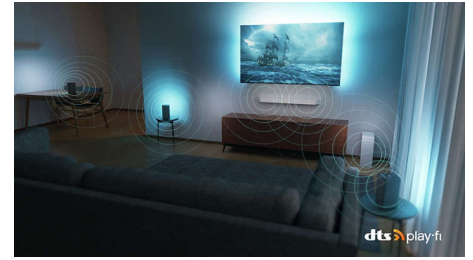

Dolby Vision και Dolby Atmos

Με τα ενσωματωμένα Dolby Vision και Dolby Atmos, οι ταινίες, οι εκπομπές και τα παιχνίδια σας έχουν απίστευτη εικόνα και ήχο. Δείτε την εικόνα όπως την εμπνεύστηκε ο σκηνοθέτης και ξεχάστε τις απογοητευτικές, σκοτεινές σκηνές που δεν φαίνονται! Ακούστε καθαρά κάθε λέξη. Απολαύστε ηχητικά εφέ σαν να συμβαίνουν γύρω σας.

65PUS8818/12

DTS Play-Fi

Απολαμβάνετε εξαιρετικό, καθαρό ήχο τηλεόρασης, χωρίς καμία ρύθμιση. Αν θέλετε περισσότερα, το ασύρματο οικιακό σύστημα Philips με τεχνολογία DTS Play-Fi σας επιτρέπει να συνδέσετε σε συμβατά soundbar και ασύρματα ηχεία στο σπίτι σας σε δευτερόλεπτα. Μπορείτε ακόμη και να δημιουργήσετε ένα σύστημα ήχου Surround home cinema χρησιμοποιώντας την τηλεόρασή σας ως κεντρικό ηχείο.