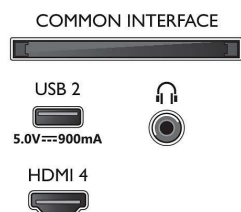

Android TV

- Λειτουργικό σύστημα: Google TV™
- Προεγκατεστημένες εφαρμογές: Ταινίες Google Play*, Αναζήτηση Google, YouTube, Netflix, Apple

Connections

Side

Bottom

Τηλεόραση Ambilight 4K

Ambilight TV 164 εκ. (65") Σύστημα εικόνας P5 120Hz, Υποστήριξη σημαντικότερων φορμά HDR, Google TV™