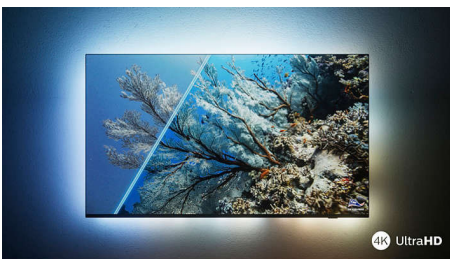

Εξαιρετικά ευκρινής εικόνα

Ό,τι κι αν παρακολουθείτε, θα απολαύσετε μια φωτεινή, εξαιρετικά ευκρινή εικόνα με

ζωντανά χρώματα. Επιπλέον, αυτή η τηλεόραση 4K (UHD με) Ambilight είναι συμβατή με όλες τις σημαντικές μορφές HDR. Έτσι, θα βλέπετε περισσότερες λεπτομέρειες, ακόμα και σε σκοτεινές και φωτεινές περιοχές, όταν μεταδίδετε περιεχόμενο HDR.