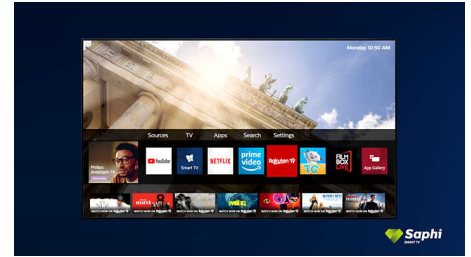

Saphi Smart TV

SAPHI je brz i intuitivan operacijski sustav koji uporabu Smart TV uređaja tvrtke Philips pretvara u pravi užitek. Uživajte u odličnoj kvaliteti slike i pristupu jasnom izborniku utemeljenom na ikonama jednim gumbom. S lakoćom upravljajte televizorom i brzo se krećite do popularnih Philips Smart TV aplikacija među kojima su YouTube, Netflix i mnoge druge.