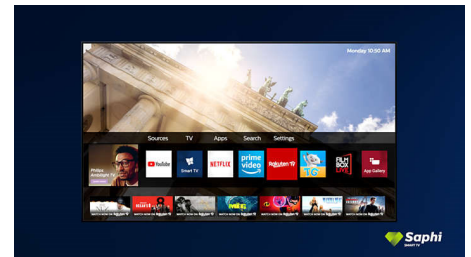

SAPHI TV kolekcija

Philips TV kolekcija. Netflix, Prime Video i još toga.

Čvrsto postolje

Tanki minimalistički okvir. Čvrsto postolje.