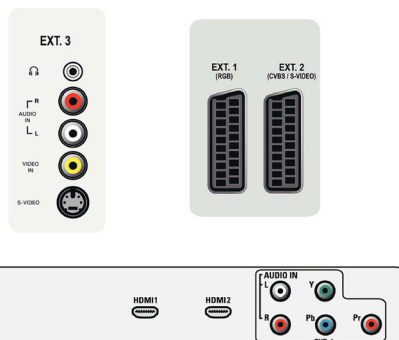

Som

- Equalizador: 7 bandas
- Potência de saída (RMS): 2 x 5 W
- Sistema de som: Nicam Estéreo, Estéreo
- Melhoramento do som: Nivelador Automático do Volume, Incredible Surround, Dynamic Bass Enhancement

Colunas

- Colunas incorporadas: 2

Conetividade

- Número de ligações AV: 7
- Número de Scarts: 2
- Scart Ext 1: Áudio E/D, Entrada/saída CVBS, RGB
- Scart Ext 2: Áudio E/D, Entrada/saída CVBS, Entrada S-video
- Outras ligações: Saída de auscultador, Interface comum
- Ext 3: Entrada S-video, Entrada CVBS, Entrada áudio L/R
- Ext 4: YPbPr, Entrada áudio L/R
- Ext 5: HDMI
- Ext 6: HDMI

Potência

- Alimentação elétrica: 220 - 240 V, 50 / 60 Hz
- Temperatura ambiente: De 5 °C a 40 °C

Data de publicação
2023-07-27

Versão: 8.1.12

EAN: 87 12581 33315 7

© 2023 Koninklijke Philips N.V.
Todos os direitos reservados.

Todas as especificações estão sujeitas a alterações sem aviso prévio. As marcas comerciais são propriedade de Koninklijke Philips N.V. ou dos respectivos detentores.

www.philips.com

- Consumo de energia: 90 W
- Consumo de energia em modo de espera: < 1 W

Acessórios

- Acessórios incluídos: Suporte para mesa, Cabo de alimentação, Manual de início rápido, Manual do utilizador, Cartão de registo, Certificado de garantia, Telecomando, Pilhas para telecomando

Dimensões

- Largura do conjunto: 590 mm
- Altura do conjunto: 420 segundos mm
- Profundidade do conjunto: 106 mm
- Peso do produto: 7,9 kg
- Largura do conjunto (com suporte): 590 mm
- Altura do conjunto (com suporte): 467 mm
- Profundidade do conjunto (com suporte): 193 mm
- Peso do produto (+suporte): 9.4 kg
- Largura da caixa: 752 mm
- Altura da caixa: 512 mm
- Profundidade da caixa: 208 mm
- Compatível com suporte de parede: 100 x 100 mm