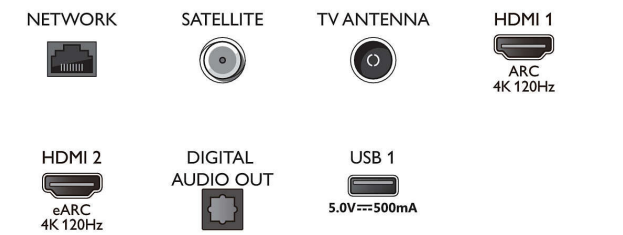

Δέκτης/Λήψη/Μετάδοση

- Ψηφιακή τηλεόραση: DVB-T/T2/T2-HD/C/S/S2
- Οδηγός τηλεοπτικού προγράμματος*: Electronic Program Guide 8 ημερών

Connections

Side

Bottom

Τηλεόραση Android 4K UHD OLED

P5 AI perfect picture engine Ήχος Dolby Atmos, Τηλεόραση Ambilight 3 πλευρών, Τηλεόραση Android 121 εκ. (48")