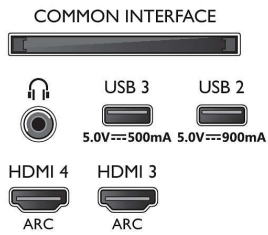

Τηλεόραση Android 4K UHD OLED

P5 AI perfect picture engine Ήχος Dolby Atmos, Τηλεόραση Ambilight 3 πλευρών, Τηλεόραση Android 121 εκ. (48")

Προδιαγραφές

Ambilight

- Χαρακτηριστικά Ambilight: Ενσωματωμένο Ambilight+Hue, Ambilight για μουσική, Λειτουργία παιχνιδιού, Ανάλογα με το χρώμα του τοίχου, Λειτουργία Lounge, AmbiWakeur, AmbiSleep, Ασύρματα οικιακά ηχεία Philips, Ambilight Aurora, Κινούμενη εικόνα εκκίνησης Ambilight
- Έκδοση Ambilight: 3 πλευρών

Εικόνα/Οθόνη

- Μήκος διαγωνίου οθόνης (μετρικό): 121 εκ.

- Οθόνη: 4K Ultra HD OLED
- Ανάλυση οθόνης: 3840 x 2160
- Εγγενής ρυθμός ανανέωσης: 120 Hz
- Picture Engine: P5 AI Perfect Picture Engine
- Βελτίωση εικόνας: Ευρύ χρωματικό φάσμα 99% DCI/P3, Dolby Vision, Perfect Natural Motion, Έξυπνη λειτουργία PQ, Micro Dimming Perfect, CalMAN Ready, Λειτουργία σκηνοθέτη, HDR10+ Adaptive
- Μήκος διαγωνίου οθόνης (ίντσες): 48 ίντσες

48OLED707/12

Ανάλυση οθόνης εισόδου

- Ανάλυση-Ρυθμός ανανέωσης: 576p-50Hz, 640x480-60Hz, 720p-50Hz,60Hz, 1920x1080p-24Hz,25Hz,30Hz,50Hz, 60Hz,100Hz,120Hz., 2560x1440-60Hz,120Hz, 3840x2160p-24Hz,25Hz,30Hz,50Hz, , 60Hz, 100Hz, 120Hz.

Δέκτης/Λήψη/Μετάδοση

- Ψηφιακή τηλεόραση: DVB-T/T2/T2-HD/C/S/S2
- Οδηγός τηλεοπτικού προγράμματος*: Electronic Program Guide 8 ημερών

Connections

Side