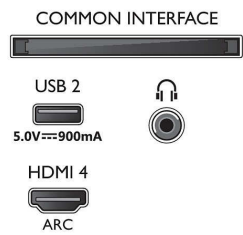

4K UHD Android TV

Ambilight TV s 4 strane Podrška za glavne HDR formate, P5 Perfect Picture Engine, Android TV od 177 cm (70")

Specifikacije

Ambilight

- Ambilight značajke: Ugrađeni Ambilight+hue, Ambilight Music, Način rada za igre, Mogućnost prilagodbe boji zida, Način rada sa svjetlom za opuštanje, AmbiWakeup, AmbiSleep, Bežični kućni zvučnici Philips
- Ambilight verzija: s 4 strane

Slika/Prikaz

- Omjer širine i visine: 16:9
- Veličina dijagonale zaslona (inč): 70 inča

- Dijagonala zaslona (u cm): 177 cm
- Zaslona: 4K Ultra HD LED
- Rezolucija zaslona: 3840 x 2160
- Program za obradu slike: P5 Perfect Picture Engine
- Napredne značajke slike: Ultra Resolution, Dolby Vision, HDR10+, ISF kalibracija slike, Micro Dimming Pro
- Veličina dijagonale zaslona (inč): 70 inča

Podržana rezolucija zaslona

- Računalni ulazi na svim HDMI: Podrška za HDR,

70PUS9006/12

- HDR10/HLG, do 4K UHD 3840 x 2160 pri 60 Hz, Podrška za HDR, HDR10+/HLG
- Video ulazi na svim HDMI: do 4K UHD 3840 x 2160 pri 60 Hz, Podrška za HDR, HDR10/HLG (Hybrid Log Gamma), HDR10+/Dolby Vision

Tjuner / Prijem / Prijenos

- Digitalni televizor: DVB-T/T2/T2-HD/C/S/S2
- Reprodukcijski videozapisi: PAL, SECAM
- Podrška za MPEG: MPEG2, MPEG4
- Vodič kroz programe*: Elektronički vodič kroz

Connections

Side