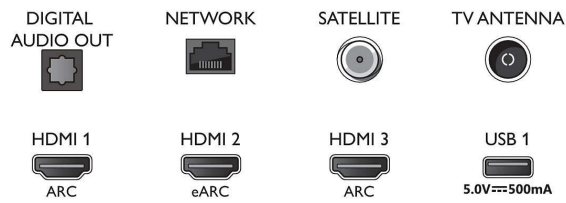

4K UHD Android TV

Ambilight TV s 4 strane Podrška za glavne HDR formate, P5 Perfect Picture Engine, Android TV od 177 cm (70")

Specifikacije

Ambilight

- Ambilight značajke: Ugrađeni Ambilight+hue, Ambilight Music, Način rada za igre, Mogućnost prilagodbe boji zida, Način rada sa svjetlom za opuštanje, AmbiWakeup, AmbiSleep, Bežični kućni zvučnici Philips
- Ambilight verzija: s 4 strane

Slika/Prikaz

- Omjer širine i visine: 16:9
- Veličina dijagonale zaslona (inč): 70 inča

- Dijagonala zaslona (u cm): 177 cm
- Zaslona: 4K Ultra HD LED
- Rezolucija zaslona: 3840 x 2160
- Program za obradu slike: P5 Perfect Picture Engine
- Napredne značajke slike: Ultra Resolution, Dolby Vision, HDR10+, ISF kalibracija slike, Micro Dimming Pro
- Veličina dijagonale zaslona (inč): 70 inča

Podržana rezolucija zaslona

- Računalni ulazi na svim HDMI: Podrška za HDR,

70PUS9006/12

- HDR10/HLG, do 4K UHD 3840 x 2160 pri 60 Hz, Podrška za HDR, HDR10+/HLG
- Video ulazi na svim HDMI: do 4K UHD 3840 x 2160 pri 60 Hz, Podrška za HDR, HDR10/HLG (Hybrid Log Gamma), HDR10+/Dolby Vision

Tjuner / Prijem / Prijenos

- Digitalni televizor: DVB-T/T2/T2-HD/C/S/S2
- Reprodukcijski videozapisi: PAL, SECAM
- Podrška za MPEG: MPEG2, MPEG4
- Vodič kroz programe*: Elektronički vodič kroz

Connections

Side

Bottom