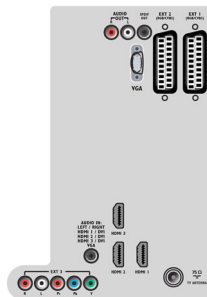

- Entrée audio PC, Entrée PC VGA, Sortie S/PDIF (coaxiale), CI+ (Common Interface Plus), Interface commune
- HDMI 3: HDMI v1.3
- Ext 3: YUV, Entrée audio G/D

Alimentation

- Puissance électrique: 220 - 240 V, 50 Hz
- Température ambiante: De 5 °C à 35 °C
- Consommation en veille: 0,15 W
- Consommation électrique (type): 149 W

Accessoires

- Accessoires fournis: Support de table pivotant, Cordon d'alimentation, Guide de démarrage rapide, Mode d'emploi, Certificat de garantie, Télécommande, Piles pour télécommande, CD-ROM

Dimensions

- Largeur de l'appareil: 1 106 millimètre
- Hauteur de l'appareil: 666 millimètre
- Profondeur de l'appareil: 92 g millimètre
- Poids du produit: 20,3 kg
- Largeur appareil (support inclus): 1106 millimètre
- Hauteur appareil (support inclus): 717 millimètre
- Profondeur appareil (support inclus): 309 millimètre
- Poids du produit (support compris): 27.3 kg
- Largeur de la boîte: 1349 millimètre
- Hauteur de la boîte: 746 millimètre
- Profondeur de la boîte: 266 millimètre
- Poids (emballage compris): 35,1 kg
- Compatible avec un montage mural: 400 x 400 mm

Rear connectors

Side