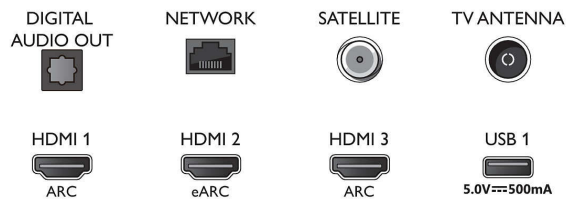

Side

Bottom

4K UHD LED Android TV

TV s tehnologijom Ambilight s 3 strane Podrška za glavne HDR formate, P5 Perfect Picture Engine, Android TV od 146 cm (58")

Specifikacije

- programe za 8 dana
- Indikator jačine signala
- Teletext: Hipertekst od 1000 stranica
- HEVC podrška