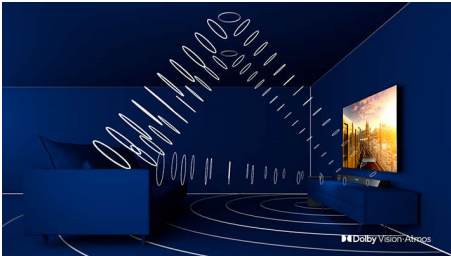

Dolby Vision + Dolby Atmos

Zahvaljujući podršci za vrhunske Dolby formate zvuka i slike HDR sadržaj koji gledate izgledat će i zvučati veličanstveno. Uživat ćete u slici koja odražava originalnu zamisao redatelja i doživjet ćete čist i dubok prostrani zvuk.