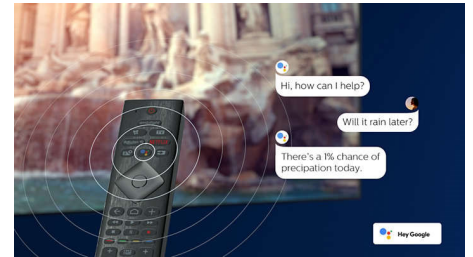

DTS Play-Fi kompatibilnost

DTS Play-Fi na televizoru tvrtke Philips omogućuje vam povezivanje kompatibilnih zvučnika u svakoj prostoriji. Imate bežične zvučnike u kuhinji? Slušajte film dok pripremate užinu ili pratite sportske komentare dok donosite piće.

HDMI 2.1 VRR i niske latencije

Vaš televizor tvrtke Philips dolazi s najnovijim HDMI 2.1 priključkom i automatski se prebacuje na postavku s niskim latencijama nakon što pokrenete igru na svojoj konzoli. Tu je podrška za VRR, za iznimno brzo akcijsko igranje. Način rada za igranje Ambilight ispunit će prostoriju uzbuđenjem.

AI glasovna kontrola

Pritisnite tipku na daljinskom upravljaču da biste razgovarali s Google pomoćnikom. Glasom upravljajte televizorom ili pametnim kućnim uređajima kompatibilnim s Google pomoćnikom. Ili zatražite uslugu Alexa neka upravlja televizorom putem uređaja omogućenim za uslugu Alexa.