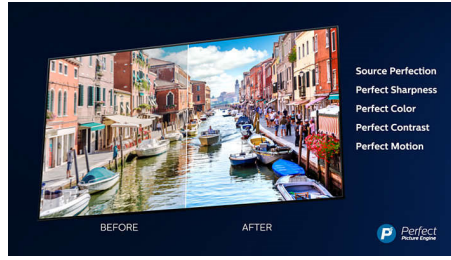

Philips P5 Picture Engine

Philips P5 engine pruža sliku briljantnu poput sadržaja koje volite. Detalji imaju zamjetno veću dubinu. Boje su živopisne, a nijanse kože prirodne. Kontrast je toliko čist da ćete osjetiti svaki detalj. Pokreti su savršeno ugađeni.