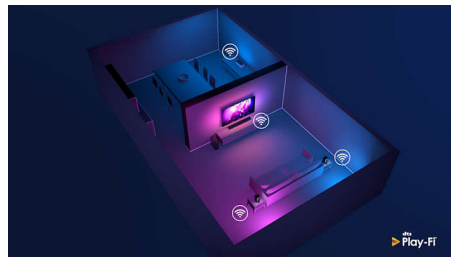

DTS Play-Fi kompatibilnost

DTS Play-Fi na televizoru tvrtke Philips omogućuje vam povezivanje kompatibilnih zvučnika u svakoj prostoriji. Imate bežične zvučnike u kuhinji? Slušajte film dok pripremate užinu ili pratite sportske komentare dok donosite piće.