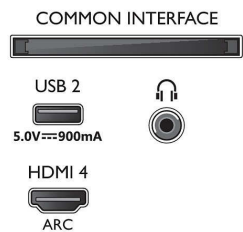

4K UHD LED Android TV

TV s tehnologijom Ambilight s 3 strane Podrška za glavne HDR formate, P5 Perfect Picture Engine, Android TV od 146 cm (58")

Specifikacije

Ambilight

- Ambilight značajke: Ugrađeni Ambilight+hue, Ambilight Music, Način rada za igre, Mogućnost prilagodbe boji zida, Način rada sa svjetlom za opuštanje, AmbiWakeup, AmbiSleep, Bežični kućni zvučnici Philips
- Ambilight verzija: s 3 strane

Slika/Prikaz

- Omjer širine i visine: 16:9
- Veličina dijagonale zaslona (inč): 58 inča

- Dijagonala zaslona (u cm): 146 cm
- Zaslona: 4K Ultra HD LED
- Rezolucija zaslona: 3840 x 2160
- Program za obradu slike: P5 Perfect Picture Engine
- Napredne značajke slike: Ultra Resolution, HDR10+, Dolby Vision, Micro Dimming Pro, ISF upravljanje bojom
- Veličina dijagonale zaslona (inč): 58 inča

Podržana rezolucija zaslona

- Računalni ulazi na svim HDMI: Podrška za HDR,

58PUS8546/12

- HDR10/HLG, do 4K UHD 3840 x 2160 pri 60 Hz, Podrška za HDR, HDR10+/HLG
- Video ulazi na svim HDMI: do 4K UHD 3840 x 2160 pri 60 Hz, Podrška za HDR, HDR10/HLG (Hybrid Log Gamma), HDR10+/Dolby Vision

Tjuner / Prijem / Prijenos

- Digitalni televizor: DVB-T/T2/T2-HD/C/S/S2
- Reprodukcijski videozapisi: PAL, SECAM
- Podrška za MPEG: MPEG2, MPEG4
- Vodič kroz programe*: Elektronički vodič kroz

Connections

Side