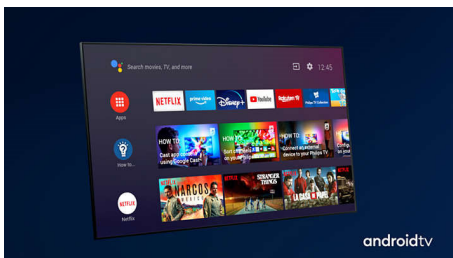

Android телевизор.

Персонализирайте вашия Philips Android телевизор. Ако тази седмица е посветена на

Amazon и YouTube, а следващата – на Rakuten TV и Netflix – няма проблем. Ясният, интуитивен интерфейс ви позволява да поставяте съдържанието, което харесвате, на преден план и в центъра. Продължете лесно оттам, откъдето сте спрели най-новите сериали или разгледайте новите филми.