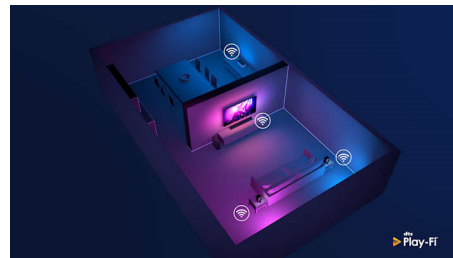

### DTS Play-Fi

С DTS Play-Fi на вашия телевизор Philips можете да се свързвате със съвместими високоговорители във всяка стая. Имате безжични високоговорители в кухнята? Слушайте филма, докато приготвяте лека закуска, или следете спортните коментари, докато вземате напитки за всички.