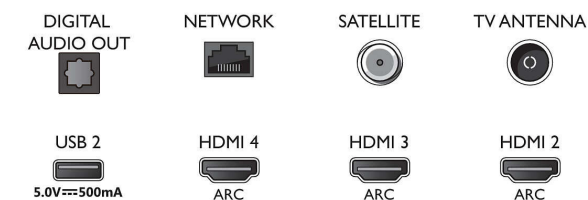

Bottom

Дата на издаване
2023-07-27

Версия: 9.9.2

EAN: 87 18863 02299 3

© 2023 Koninklijke Philips N.V.
Всички права запазени.

Спецификациите могат да се променят без предупреждение. Търговските марки са собственост на Koninklijke Philips N.V. или на съответните си притежатели.

www.philips.com

* ЕСП и действителният обхват на програмите (до 8 дни) зависи от страната и оператора.

* Предлагащите приложения за Android се различават според държавата. За повече подробности посетете вашия Google Play Магазин.

* Размер на паметта (флаш): 16 GB, действителното налично дисково пространство може да се различава (в зависимост от напр. (предварително) инсталирани приложения, инсталирана операционна система и т.н.)

* Годишна консумация на енергия в kWh въз основа на консумацията на телевизора при работа 4 часа на ден, 365 дни. Действителната консумация на енергия зависи от това как се използва телевизорът.

* Телевизорът поддържа приемане на DVB за предавания със свободен ефирен достъп. Възможно е определени DVB оператори да не се поддържат. Актуализиран списък може да бъде намерен в раздела с често задавани въпроси на уеб сайта за поддръжка на Philips. За някои оператори се изисква модул за условен достъп и абонамент. Обърнете се към вашия оператор за повече информация.

* Приложението Philips TV Remote и свързаните с него функции зависят от модела телевизор, оператора и страната, както и от модела смарт устройство и неговата операционна система. За повече информация посетете: www.philips.com/TVRemoteapp.

* Предложенията за приложението Smart TV се различават според модела и държавата. За повече информация посетете: www.philips.com/smarttv.

* Записването на USB е възможно само за цифрови канали и записите може да са ограничени чрез защита на предаването срещу копиране (CI+). Може да има ограничения за определени страни и канали.

* Имайте предвид, че вашите приложения в Amazon може да не са винаги налични за вашата страна. (В момента приложенията на Amazon работят само във Обединеното кралство, Германия, Австрия)

* Само определени части или компоненти на този телевизор съдържат олово, когато няма технически алтернативи съгласно съществуващите клаузи за освобождаване на Директивата RoHS (Директива на Европейската общност за ограничение на използването на вредни вещества).