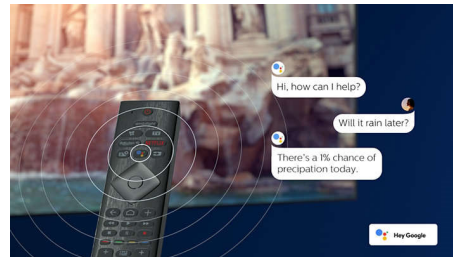

Гласов асистент

Управлявайте вашия Android телевизор на Philips с гласа си. Искате да поиграете, да гледате Netflix или да откриете съдържание и приложения в Google Play Магазин? Само кажете на телевизора си. Можете дори да управлявате всички домашни смарт устройства, съвместими с Google Assistant, като например да приглушите светлината и да настроите термостата за филмовата вечер. Без да ставате от дивана. Дните на търсене на дистанционното управление на телевизора свършиха. Сега вече можете да използвате гласа си, за да управлявате вашия Android телевизор на Philips чрез устройства, съвместими с Alexa, като Amazon Echo. Включете вашия телевизор, сменете канала, превключете на вашата игрова конзола и други с Alexa.