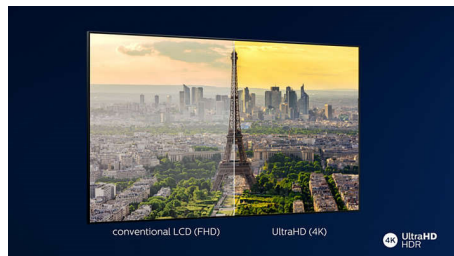

4K UHD HDR

Вашият Philips 4K UHD телевизор е съвместим с всички основни HDR формати, включително HDR10+ и Dolby Vision. Независимо дали става въпрос за сериал, който трябва да гледате, или за най-новата видеоигра, сенките ще бъдат по-дълбоки. Ярките повърхности ще блестят. Цветовете ще бъдат по-истински.

Дизайн

Сребрист козметичен панел. Крачета с регулируема височина.

70PUS8505/12