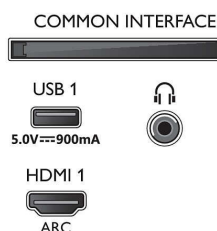

Connections

Side