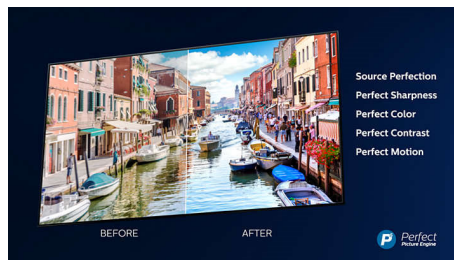

Видео процесор P5 Perfect Picture

Видеопроцесорът Philips P5 доставя картина толкова поразителна, колкото съдържанието, което обичате. Детайлите имат видимо повече дълбочина. Цветовете са ярки, а тоновете на кожата изглеждат естествено. Контрастът е толкова ясен, че ще почувствате всеки един детайл. Движението е идеално плавно.