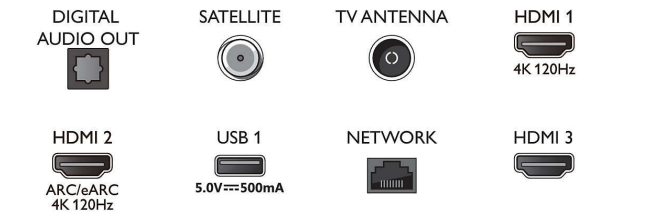

4K Ambilight-TV

108 cm (43") Ambilight-TV P5-picture engine – 120 Hz, De viktigste HDR-formatet støttes, Google TV™

43PUS8848/12

Spesifikasjoner

Ambilight

- Ambilight-funksjoner: Tilpasser seg fargene på veggen, Lounge-modus, Spillmodus, Musikk med Ambilight, AmbiWakeup, AmbiSleep, fungerer med trådløse hjemmekinohøytalere fra Philips, Ambilight Bootup Animation
- Ambilight-versjon: På tre sider

Bilde/skjerm

- Diagonal skjermstørrelse (tommer): 43 tommer
- Diagonal skjermstørrelse (cm): 108 cm
- Skjerm: 4K Ultra HD LED
- Paneloppløsning: 3840 x 2160

- Opprinnelig oppdateringshastighet: 120 Hz
- Bildemotor: P5 Perfect Picture Engine
- Bildeforbedring: Micro Dimming Pro, Høy fargegamut 90 % DCI/P3, HDR10+, Dolby Vision, CalMAN Ready, Perfect Natural Motion, HLG (Hybrid Log Gamma)

Skjermoppløsning

- Oppløsningsoppdateringshastighet: 576p-50 Hz, 640x480-60 Hz, 720p-50 Hz, 60 Hz, 1920 x 1080p-24 Hz, 25 Hz, 30 Hz, 50 Hz, 60 Hz, 100 Hz, 120 Hz., 2560x1440-60 Hz, 120 Hz, 3840 x 2160p-24 Hz, 25 Hz, 30 Hz, 50 Hz, 60 Hz,

100 Hz, 120 Hz.

Tuner/mottak/overføring

- Digital-TV: DVB-T/T2/T2-HD/C/S/S2
- Videoavspilling: PAL, SECAM
- TV-programguide*: 8-dagers elektronisk programguide
- Signalstyrkeindikasjon
- Tekst-tv: 1000-siders hypertekst
- Støtter HEVC

Android-TV

- Operativsystem: Google TV™

Connections

Side

Bottom