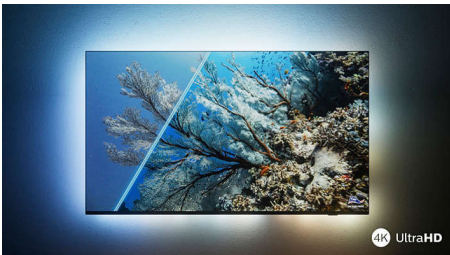

Sylskarpt bilde

Uansett hva du ser på, får du et klart, sylskarpt bilde med levende farger. I tillegg er denne 4K UHD Ambilight-TV-en kompatibel med alle de store HDR-formatene, slik at du kan se flere detaljer, selv i mørke og lyse områder, når du strømmer HDR-innhold.