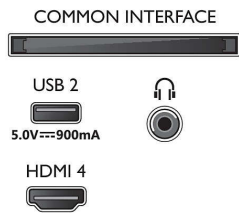

4K Ambilight-TV

108 cm (43") Ambilight-TV P5-picture engine – 120 Hz, De viktigste HDR-formatet støttes, Google TV™

43PUS8848/12

Spesifikasjoner

Ambilight

- Ambilight-funksjoner: Tilpasser seg fargene på veggen, Lounge-modus, Spillmodus, Musikk med Ambilight, AmbiWakeup, AmbiSleep, fungerer med trådløse hjemmekinohøytalere fra Philips, Ambilight Bootup Animation
- Ambilight-versjon: På tre sider

Bilde/skjerm

- Diagonal skjermstørrelse (tommer): 43 tommer
- Diagonal skjermstørrelse (cm): 108 cm
- Skjerm: 4K Ultra HD LED
- Paneloppløsning: 3840 x 2160

- Opprinnelig oppdateringshastighet: 120 Hz
- Bildemotor: P5 Perfect Picture Engine
- Bildeforbedring: Micro Dimming Pro, Høy fargegamut 90 % DCI/P3, HDR10+, Dolby Vision, CalMAN Ready, Perfect Natural Motion, HLG (Hybrid Log Gamma)

Skjermoppløsning

- Oppløsningsoppdateringshastighet: 576p-50 Hz, 640x480-60 Hz, 720p-50 Hz, 60 Hz, 1920 x 1080p-24 Hz, 25 Hz, 30 Hz, 50 Hz, 60 Hz, 100 Hz, 120 Hz., 2560x1440-60 Hz, 120 Hz, 3840 x 2160p-24 Hz, 25 Hz, 30 Hz, 50 Hz, 60 Hz,

100 Hz, 120 Hz.

Tuner/mottak/overføring

- Digital-TV: DVB-T/T2/T2-HD/C/S/S2
- Videoavspilling: PAL, SECAM
- TV-programguide*: 8-dagers elektronisk programguide
- Signalstyrkeindikasjon
- Tekst-tv: 1000-siders hypertekst
- Støtter HEVC

Android-TV

- Operativsystem: Google TV™

Connections

Side