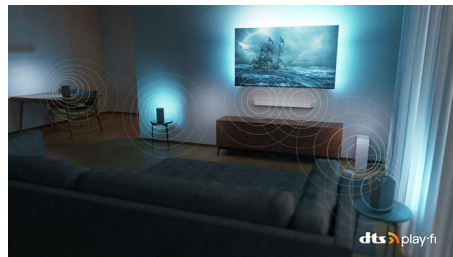

DTS Play-Fi

Gir deg flott, klar TV-lyd rett fra esken. Hvis du ønsker mer, kan du koble det trådløse hjemmesystemet fra Philips med DTS Play-Fi til kompatible lydplanker og trådløse høyttalere

rundt om i hjemmet på få sekunder. Du kan til og med lage et surroundlydsystem for hjemmekino ved å bruke TV-en som sentral høyttaler.