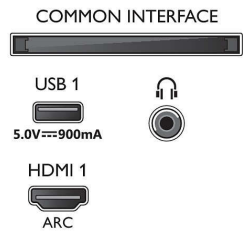

4K UHD LED Android TV

178 cm (70") Ambilight TV Tukee keskeisiä HDR-muotoja, P5 Perfect -kuvajärjestelmä, Android TV / AI-ääni-ohjaus

70PUS8505/12

Tekniset tiedot

Ambilight

- Ambilight-ominaisuudet: Ambilight+hue vakiovarusteena, Ambilight Music, Pelitila, Mukautuu seinän väriin, Lounge-tila, AmbiWakeup, AmbiSleep
- Ambilight-versio: 3 sivulla

Kuva/näyttö

- Kuvasuhde: 16:9
- Ruudun halkaisija (tuuma): 70 tuumaa
- Ruudun halkaisija (cm): 178 cm

- Näyttö: 4K Ultra HD LED
- Näytön resoluutio: 3840 x 2160
- Kuvatekniikka: P5 Perfect -kuvajärjestelmä
- Kuvanparannus: Ultra Resolution, Dolby Vision, HDR10+, 2100 PPI
- Ruudun halkaisija (tuuma): 70 tuumaa

Tuettu näyttöresoluutio

- Tietokoneen tuloliitännät, HDMI: HDR-yhteensopiva, HDR10/HLG, enintään 4K UHD

3 840 x 2 160, 60 Hz

- Videon tuloliitännät, HDMI: enintään 4K UHD 3840 x 2160, 60 Hz, HDR-yhteensopiva, HDR10/HLG (Hybrid Log Gamma), HDR10+ / Dolby Vision

Viritin/vastaanotto/signaalinsiirto

- Digitaalitelevisio: DVB-T/T2/T2-HD/C/S/S2
- Videoisto: PAL, SECAM
- MPEG-tuki: MPEG2, MPEG4
- TV-ohjelmaopas*: 8 päivän elektroninen

Connections

Side