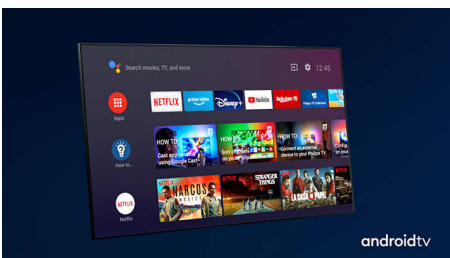

Android TV.

Muokkaa Philips Android TV mieleiseksesi. Voit huoletta käyttää Amazonia ja YouTubea

tällä viikolla ja Rakuten TV:tä ja Netflixiä seuraavalla viikolla. Selkeässä, intuitiivisessa käyttöliittymässä suosikkisällön voi nostaa etualalle. Voit jatkaa sarjan seuraamista siitä, mihin jäit, tai tutustua uusiin elokuvajulkaisuihin.