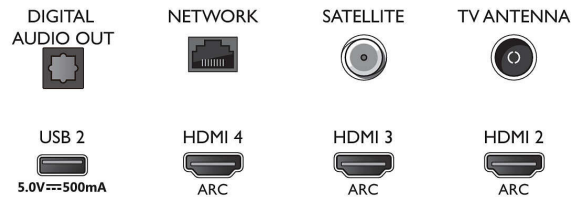

Viritin/vastaanotto/signaalinsiirto

- Digitaalitelevisio: DVB-T/T2/T2-HD/C/S/S2
- Videoisto: PAL, SECAM
- MPEG-tuki: MPEG2, MPEG4
- TV-ohjelmaopas*: 8 päivän elektroninen

Connections

Side

Bottom

4K UHD LED Android TV

178 cm (70") Ambilight TV Tukee keskeisiä HDR-muotoja, P5 Perfect -kuvajärjestelmä, Android TV / AI-ääni-ohjaus

Tekniset tiedot

- ohjelmaopas
- Signaaliavoimuuden ilmaisin
- Teksti-tv: 1000 sivun Hyperteksti-tv
- HEVC-tuki