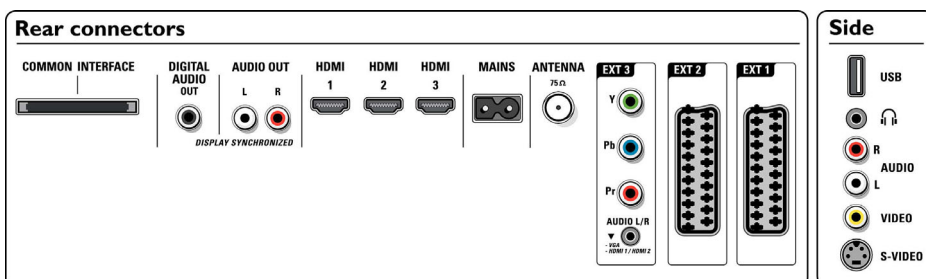

Høytalere

- Innebygde høyttalere: 4
- Høytalertyper: Integrerte woofere med wOOx, Dome diskant høyttaler

Tilkoblingsmuligheter

- HDMI-funksjoner: Kabel-equalizer-funksjon, Kategori 1- og 2-kabler, Komprimert lyd, Foretrukket formatstøtte m. flere hast., PC-formatstøtte, Oppløsninger 720p, 1080i, 1080p
- Front-/sidetilkoblinger: Audio v/h inn, CVBS inn, Hodetelefonutgang, S-video inn, USB
- Ext 1 Scart: Audio v/h, CVBS inn/ut, RGB
- Ext 2 Scart: Audio v/h, CVBS inn/ut, RGB
- Andre tilkoblinger: Analog audio venstre/høyre ut, S/PDIF ut (koaksial), Felles grensesnitt
- Ext 3: YPbPr, Audio v/h inn
- Ext 4: HDMI v 1.3
- Ext 5: HDMI v 1.3
- Ext 6: HDMI v 1.3

Drift

- Strømnettet: AC 220-240 V +/- 10 %
- Omgivelsestemperatur: 5 til 35 °C
- Effektforbruk: 132 W
- Effektforbruk i standby: 0,8 W

Tilbehør

- Vedlagt tilbehør: Dreibart bordstativ, koaksial RF-antennekabel

Mål

- Bredde, apparat: 829 millimeter
- Høyde, apparat: 543 millimeter
- Dybde, apparat: 125 millimeter
- Produktvekt: 16,7 kg
- Høyde, apparat (med stativ): 607 millimeter
- Dybde, apparat (med stativ): 219 millimeter
- Produktvekt (+stativ): 19,2 kg
- Eskebredde: 1000 millimeter
- Eskehøyde: 742 millimeter
- Eskedybde: 290 millimeter
- Vekt, inkl. emballasje: 24,2 kg
- Veggfeste-kompatibel: 200 x 100 mm

Utgivelsesdato
2023-07-27

Versjon: 6.0.10

EAN: 87 12581 34125 1

© 2023 Koninklijke Philips N.V.
Alle rettigheter forbeholdt.

Spesifikasjonene kan endres uten varsel. Varemerker tilhører Koninklijke Philips N.V. eller deres respektive eiere.

www.philips.com