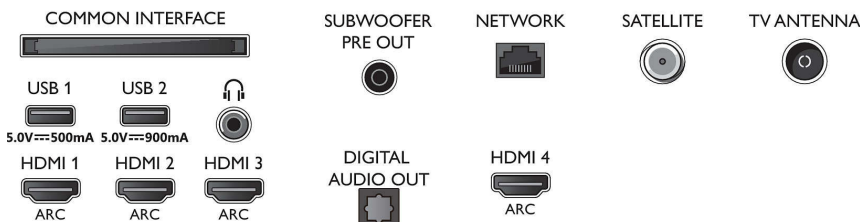

Енергиен етикет на ЕС

- EPREL регистрационни номера: 311423
- Размер на екрана по диагонал (инчове): 48
- Размер на екрана по диагонал (метрична с-ма): 121
- Енергиен клас за SDR: G
- Потребление на енергия във включен режим за SDR: 80 Kwh/1000 ч
- Енергиен клас за HDR: G
- Потребление на енергия във включен режим за HDR: 89 Kwh/1000 ч
- Консумирана мощност в режим изключено: няма данни

- Режим на готовност в мрежа: < 2,0 W
- Използвана технология с панели: OLED

Захранване

- Мрежово захранване: Променив ток 220 – 240 V, 50/60 Hz
- Температура на околната среда: от 5°C до 35°C
- Мощност на потребление в режим на готовност: < 0,3 W
- Функции за пестене на електроенергия: Автоматичен таймер за изключване, Светлинен сензор, Изключване на образа (за радио), ЕКО режим
- Консумирана мощност в режим изключено: няма данни
- Съдържание на олово: Да*
- Съдържание на живак: 0 mg

Акcesoари

- Акcesoари в комплекта: Брошура за правни въпроси и безопасност, Захранващ кабел, Ръководство за бърз старт (x1), Стойка със звуково решение, 2 бр. батерии тип AAA, Дистанционно управление

Дизайн

- Цветове на телевизора: Оловносива рамка
- Дизайн на стойка: Звуково решение в тъмен хром

Connections

Side

Bottom

Дата на издаване
2023-07-27

Версия: 12.12.2

EAN: 87 18863 02553 6

© 2023 Koninklijke Philips N.V.
Всички права запазени.

Спецификациите могат да се променят без предупреждение. Търговските марки са собственост на Koninklijke Philips N.V. или на съответните си притежатели.

www.philips.com

* ЕСП и действителният обхват на програмите (до 8 дни) зависи от страната и оператора.

* Предлаганите приложения за Android се различават според държавата. За повече подробности посетете вашия Google Play Магазин.

* Годишна консумация на енергия в kWh въз основа на консумацията на телевизора при работа 4 часа на ден, 365 дни. Действителната консумация на енергия зависи от това как се използва телевизорът.

* Приложението Philips TV Remote и свързаните с него функции зависят от модела телевизор, оператора и страната, както и от модела смарт устройство и неговата операционна система. За повече информация посетете: www.philips.com/TVRemoteapp.

* Предложенията за приложението Smart TV се различават според модела и държавата. За повече информация посетете: www.philips.com/smarttv.

* Записването на USB е възможно само за цифрови канали и записите може да са ограничени чрез защита на предаването срещу копиране (CI+). Може да има ограничения за определени страни и канали.

* Само определени части или компоненти на този телевизор съдържат олово, когато няма технически алтернативи съгласно съществуващите клаузи за освобождаване на Директивата RoHS (Директивата на Европейската общност за ограничение на използването на вредни вещества).

* Неговата функционалност е предмет на вградените приложения на Chromecast и смарт устройствата. За повече подробности, моля, посетете страниците на вградените продукти на Chromecast.

* Размер на паметта (флаш): 16 GB, действителното налично дисково пространство може да се различава (в зависимост от напр. (предварително) инсталирани приложения, инсталирана операционна система и т.н.)