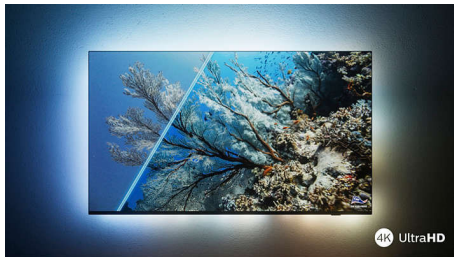

Vychutnejte si přesně takový obraz a zvuk, který si přejete, na chytrém televizoru bez zbytečných vychytávek. Užijte si ostré a barevné filmy a seriály a k tomu i plynulé hraní se skvělou grafikou. Zvuk Premium Dolby Atmos zajistí, že z hudby a filmových soundtracků dostanete to nejlepší.

Podpora hlavních formátů HDR Dolby Vision a Dolby Atmos, 177cm (70") televizor SAPHI Smart TV, Pixel Precise Ultra HD

Přednosti

70PUS7607/12

LED televizor 4K UHD

Do všeho, co sledujete na LED televizoru 4K UHD, se zamilujete. Technologie Philips Pixel Precise Ultra HD optimalizuje kvalitu obrazu tak, abyste si vychutnali ostrý obraz, plné barvy a plynulé pohyby. Užijte si při každém sledování ten nejlepší zážitek.

Televizor Philips 4K UHD

Ostrý obraz HDR. Televizor Philips 4K UHD.

Tenký, atraktivní design

Tenký, atraktivní design

Tenký, atraktivní design.

Hledáte televizor, který se hodí do vašeho pokoje? Obrazovka tohoto chytrého televizoru 4K, která je prakticky bez rámečku, se hodí téměř do jakéhokoli interiéru. Tenké, matně černé nožky působí, jako by se obrazovka vznášela. Veškeré balení a vložené obalové materiály jsou navíc vyrobeny z recyklovaného kartonu a papíru.