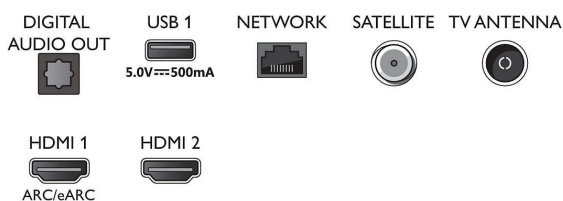

Connections

Side

Bottom

LED televizor Smart 4K UHD

Podpora hlavních formátů HDR Dolby Vision a Dolby Atmos, 177cm (70") televizor SAPHI Smart TV, Pixel Precise Ultra HD

Specifikace

USB, Aktualizace firmwaru online