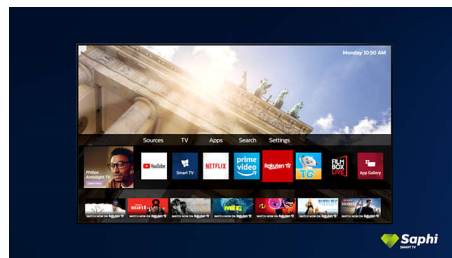

Téléviseur Smart TV Saphi

SAPHI est un système d'exploitation rapide et intuitif qui rend votre téléviseur Philips Smart TV très agréable à utiliser. Profitez d'une qualité d'image exceptionnelle et d'un

menu à icônes convivial accessible d'une simple pression sur un bouton. Commandez votre téléviseur en toute simplicité, et accédez rapidement à des applications populaires de Philips Smart TV, telles que YouTube, Netflix, etc.

Un son limpide

Un son limpide grâce aux haut-parleurs à gamme étendue.

Des basses puissantes

Des dialogues clairs et nets, des basses puissantes.