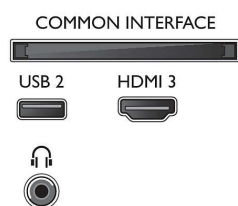

Caractéristiques

Image/affichage

- Format d'image: 16/9
- Diagonale de l'écran (pouces): 43 pouces
- Diagonale de l'écran (cm): 108 cm
- Afficheur: LED 4K Ultra HD
- Résolution d'écran: 3 840 x 2 160
- Amélioration de l'image: Micro Dimming, Ultra Résolution, 1 000 PPI, HDR10, HLG (Hybrid Log Gamma), HDR10+, Dolby Vision
- Diagonale de l'écran (pouces): 43 pouces

Résolution d'affichage prise en charge

- Entrées ordinateur sur tous les connecteurs

- HDMI: Jusqu'à 4K UHD 3 840 x 2 160 à 60 Hz
- Entrées vidéo sur tous les connecteurs HDMI: jusqu'à 4K UHD 3 840 x 2 160 à 60 Hz, HDR pris en charge, HDR10/HLG (Hybrid Log Gamma), HDR10+/Dolby Vision

Tuner/réception/transmission

- TV numérique: DVB-T/T2/T2-HD/C/S/S2
- Lecture vidéo: NTSC, PAL, SECAM
- Prise en charge MPEG: MPEG-2, MPEG-4
- Guide des programmes de télévision*: Guide électronique de programmes 8 j.
- Indication de l'intensité du signal

- Télétexte: Hypertexte 1 000 pages
- Compatible HEVC

Fonctions de Smart TV

- Interaction utilisateur: SimplyShare, Miracast Wi-Fi Certified*
- Télévision interactive: HbbTV
- Programme: Pause TV, Enregistrement USB*
- Applications Smart TV*: Sites de location de vidéos, Navigateur Internet open source, Télévision à la demande, YouTube
- Installation facile: Détection automatique des périphériques Philips, Assistant d'installation du réseau, Assistant de réglage

Connections

Side