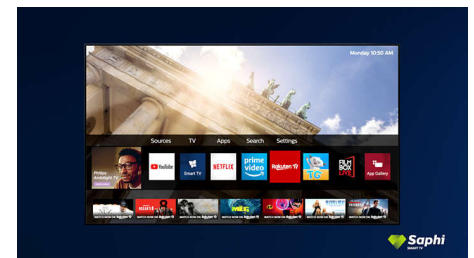

Collection SAPHI TV

Collection de téléviseurs Philips. Netflix, Prime Video, et plus encore.

Socle solide et design

Cadre fin noir laqué. Socle solide.