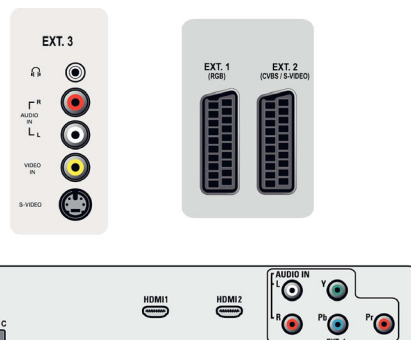

- Aanpassingen van beeldformaat: 4:3, Filmformaat 14:9, Filmformaat 16:9, Ondertitelzoom, Superzoom, Breedbeeld
- Afstandsbediening: TV
- Type afstandsbediening: RC2023601/01
- Teletekst: 1000 pagina's Hypertext
- Picture in Picture: Text Dual Screen
- Teletekstverbeteringen: 4 favoriete pagina's, Programma-informatieregel

Geluid

- Equalizer: 7-bands
- Uitgangsvermogen (RMS): 2 x 10 W
- Geluidssysteem: Nicam Stereo, Stereo
- Geluidsverbetering: Automatische volumeregelaar, Incredible Surround, Dynamic Bass Enhancement

Luidsprekers

- Ingebouwde luidsprekers: 2

Connectiviteit

- Aantal SCARTS: 2
- Ext. 1 scart: Audio L/R, CVBS in/uit, RGB
- Ext. 2 scart: Audio L/R, CVBS in/uit, S-Video in
- Andere aansluitingen: Hoofdtelefoonuitgang
- Ext. 3: S-Video in, CVBS in, Audio L/R in
- Ext. 4: YPbPr, Audio L/R in
- Ext. 5: HDMI
- Ext. 6: HDMI

Vermogen

- Netspanning: 220 - 240 V, 50/60 Hz
- Omgevingstemperatuur: 5 tot 40 °C
- Energieverbruik: 175 W
- Stroomverbruik in stand-bystand: < 1 W

Accessoires

- Meegeleverde accessoires: Tafelstandaard, Voedingskabel, Snelstartgids, Gebruiksaanwijzing, Registratiekaart, Garantiecertificaat, Afstandsbediening, Batterijen voor afstandsbediening
- Optionele accessoires: Vloerstandaard

Afmetingen

- Breedte van het apparaat: 935 mm
- Hoogte van het apparaat: 626 mm
- Diepte van het apparaat: 117 mm
- Gewicht van het product: 21 kg

Publicatiedatum
2023-07-27

Versie: 1.0.5

EAN: 87 12581 35143 4

© 2023 Koninklijke Philips N.V.
Alle rechten voorbehouden.

Specificaties kunnen zonder voorafgaande kennisgeving worden gewijzigd. Handelsmerken zijn het eigendom van Koninklijke Philips N.V. en hun respectieve eigenaren.

www.philips.com