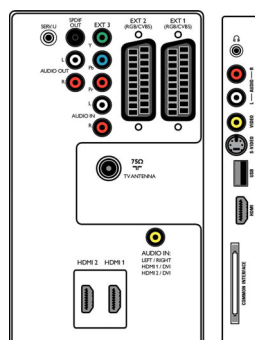

Connectivité

- EasyLink (HDMI-CEC): Lecture 1 pression, Mise en veille du système
- Connexions avant/latérales: HDMI v1.3, Entrée S-Vidéo, Entrée CVBS, Entrée audio G/D, Sortie casque, USB
- Ext. 1 SCART/péritel: Audio G/D, Entrée/sortie CVBS, RVB
- HDMI 1: HDMI v1.3
- Ext. 2 SCART: Audio G/D, Entrée/sortie CVBS, RVB
- HDMI 2: HDMI v1.3
- Autres connexions: Sortie audio analogique G/D, Entrée audio PC, Sortie S/PDIF (coaxiale), Interface commune
- Ext 3: YUV, Entrée audio G/D

Dimensions

- Largeur de l'appareil: 930 millimètre
- Hauteur de l'appareil: 611 millimètre
- Profondeur de l'appareil: 99 millimètre
- Poids du produit: 17,7 kg
- Largeur appareil (support inclus): 930 millimètre
- Hauteur appareil (support inclus): 665 millimètre
- Profondeur appareil (support inclus): 252 millimètre
- Poids du produit (support compris): 22.5 kg
- Largeur de la boîte: 1137 millimètre
- Hauteur de la boîte: 690 millimètre
- Profondeur de la boîte: 278 millimètre
- Poids (emballage compris): 28 kg
- Compatible avec un montage mural: 300 x 300 mm