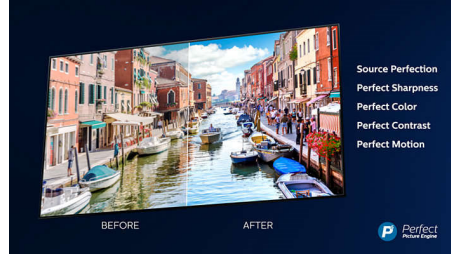

Philips P5 -kuvajärjestelmä

Philips P5 -kuvajärjestelmä säilyttää kuvanlaadun aina yhtä täydellisenä. Yksityiskohtiin lisätään syvyyttä, värikylläisyys syvenee ja ihon sävyt toistetaan luonnollisina. Kontrasti on niin tarkka, että suorastaan tunnet jokaisen yksityiskohdan. Liike on erittäin tasaista.