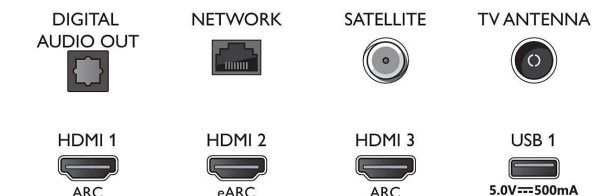

Bottom

Julkaisupäivä 2023-07-27

Versio: 8.8.2

EAN: 87 18863 02854 4

© 2023 Koninklijke Philips N.V.
Kaikki oikeudet pidätetään.

Tiedot voivat muuttua ilman erillistä ilmoitusta.
Tavaramerkit ovat Koninklijke Philips N.V:n tai omistajiensa omaisuutta.

www.philips.com

- Ohjelmaoppaan sisältö (enintään 8 päivää) vaihtelee maittain ja palveluntarjoajan mukaan.
- Käytettävissä olevat Android-sovellukset vaihtelevat maittain. Lisätietoja on Google Play Storessa.
- Muistin koko (Flash): 16 G, todellinen käytettävissä oleva levytila vaihtelee esimerkiksi (esi)asennettujen sovellusten tai asennettujen käyttöjärjestelmän mukaan
- TV tukee maksuttomien kanavien DVB-vastaanottoa. Kaikkia DVB-operaatoreita ei ehkä tueta. Ajantasainen luettelo on Philips-tukiveston kysymysosiossa. Jotkin operaattorit saattavat edellyttää CA-moduulia ja tilausta. Kysy lisätietoja operaattorilta.
- Philips TV Remote -kaukosäädinsovellus ja siihen liittyvät ominaisuudet vaihtelevat TV-mallin, operaattorin, maan, älylaitteen ja käyttöjärjestelmän mukaan. Lisätietoja on osoitteessa www.philips.com/TVRemoteapp.
- Smart TV -sovellusvalikoima vaihtelee TV-mallin ja maan mukaan. Lisätietoja on osoitteessa www.philips.com/smarttv.
- USB-tallennus toimii vain digikanavilla. Tallennusta voi rajoittaa lähetykskopiointisuojaus (CI+). Maa- ja kanavakohtaisia rajoituksia saattaa olla.
- Tässä televisiossa on liijyä vain tietyissä osissa, joissa liijyä ei ole teknistä syistä voitu korvata muilla materiaaleilla. Liijyn käyttö näissä osissa on RoHS-standardin (Restriction of Hazardous Substances) poikkeuskohdan mukainen.
- Amazon Prime on saatavana tietyillä kielillä ja tietyissä maissa.
- Google Assistant on saatavana Philipsin Android-televisioihin, joissa on Android O (8) tai uudempi käyttöjärjestelmäversio. Google Assistant on saatavana tietyillä kielillä ja tietyissä maissa.
- Edellyttää Netflix-tilausta. Ehtoja sovelletaan, ehdot: <https://www.netflix.com>
- Amazon, Alexa ja kaikki niihin liittyvät logot ovat Amazon.com, Inc:n tai sen tytäryhtiöiden tavaramerkkejä. Amazon Alexa on saatavana tietyillä kielillä ja tietyissä maissa.
- Edellyttää Disney+-tilausta. Ehtoja sovelletaan, ehdot: <https://www.disneyplus.com> (c) 2020 Disney ja siihen liittyvät tahot. Disney+ on saatavana tietyillä kielillä ja tietyissä maissa.
- Rakuten TV on saatavana tietyillä kielillä ja tietyissä maissa.