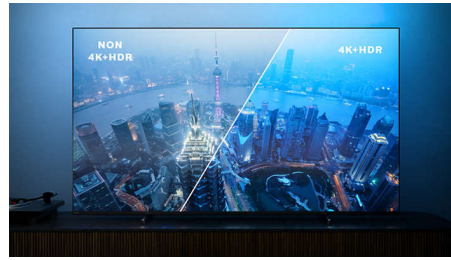

Eloisa HDR-kuva

Philips 4K UHD -TV tukee kaikkia keskeisiä HDR-muotoja, kuten Dolby Visionia. Olipa kyse suosikkisarjastasi tai uusimmasta videopelistä, varjot näkyvät syvemmin, kirikkaat pinnat loistavat ja värit näkyvät todellisina.