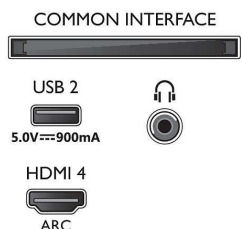

Connections

Side