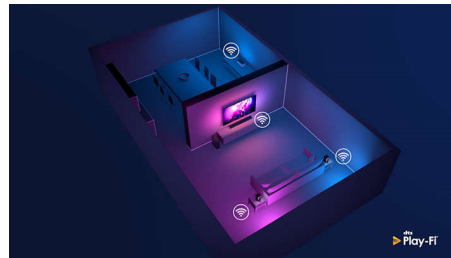

DTS Play-Fi -yhteensopivuus

Philips-televisioiden DTS Play-Fi -toiminnolla voit yhdistää television yhteensopiviin kaiuttimiin missä tahansa huoneessa. Onko keittiössä langattomat kaiuttimet? Voit kuunnella elokuvaa, kun teet välipalaa, tai seurata urheiluselostusta, kun haet juotavaa.