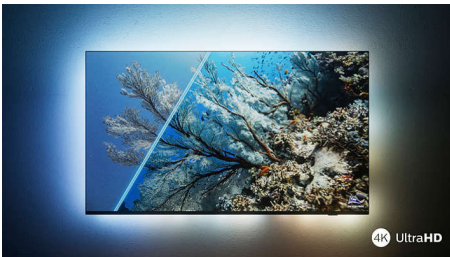

Niezwykle ostry obraz

Niezależnie od tego, co oglądasz, ten telewizor zapewnia jasny, bardzo ostry obraz o żywych

kolorach. Ponadto ten telewizor 4K UHD z systemem Ambilight jest zgodny ze wszystkimi głównymi formatami HDR, dzięki czemu zobaczysz więcej szczegółów — nawet w ciemnych i jasnych obszarach — podczas przesyłania strumieniowej treści HDR.