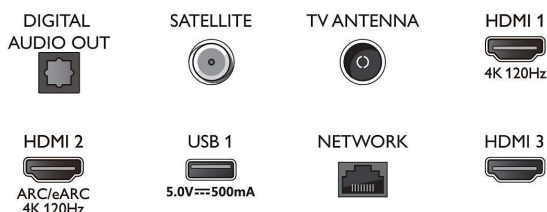

Android TV

- System operacyjny: Google TV™

Connections

Side

Bottom

Telewizor 4K Ambilight

Telewizor 108 cm (43") z Ambilight Procesor obrazu P5 120 Hz, Obsługa głównych formatów HDR, Google TV™

Dane techniczne

- Fabrycznie zainstalowane aplikacje: Filmy z Google Play*, Wyszukiwanie Google, YouTube, Netflix, Apple TV, Filmy Amazon Prime, Disney+, Muzyka YouTube, Aplikacja Fitness, Ambilight Aurora
- Dostępna pamięć flash: 16 GB*
- Chmura gier: GeForce Now