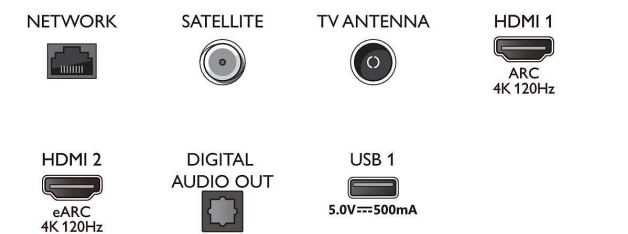

Tuner/ontvangst/transmissie

- Digitale TV: DVB-T/T2/T2-HD/C/S/S2
- TV-programmagids*: Elektronische programmagids

Connections

Side

Bottom

Specificaties

- voor 8 dagen
- Signaalsterkte-indicator
- Teletekst: 1000 pagina's Hypertext
- HEVC-ondersteuning