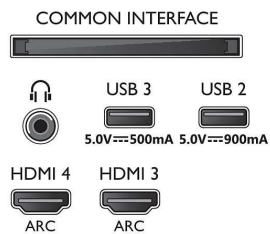

Specificaties

Ambilight

- Ambilight-functies: Geïntegreerde Ambilight en Hue, Past zich aan de muurkleur aan, Lounge-modus, Gamemodus, Ambilight Music, AmbiWakeup, AmbiSleep, Draadloze Philips-luidsprekers voor thuisgebruik, Ambilight Aurora, Ambilight-animatie bij opstarten
- Ambilight-versie: volgende generatie vierzijdig

Beeld/scherm

- Schermdiagonaal (centimeters): 121 cm

- Display: 4K Ultra HD OLED
- Schermresolutie: 3840 x 2160
- Native vernieuwingsfrequentie (Native refresh rate): 120 Hz
- Beeldengine: P5 AI Perfect Picture Engine
- Beeldverbetering: Breed kleurengamma 99% DCI/P3, Dolby Vision, Perfect Natural Motion, Micro Dimming Perfect, A.I. PQ-modus, Klaar voor CalMAN, HDR10+ Adaptive, IMAX Enhanced-modus, Filmmakermodus
- Schermdiagonaal (inch): 48 inch

Schermsresolutie

- Resolution-Refresh rate (vernieuwingsfrequentie): 576p - 50 Hz, 640 x 480 - 60 Hz, 720p - 50 Hz, 60 Hz, 1920 x 1080p - 24 Hz, 25 Hz, 30 Hz, 50 Hz, 60 Hz, 100 Hz, 120 Hz, 2560 x 1440-60 Hz, 120 Hz, 3840 x 2160p - 24 Hz, 25 Hz, 30 Hz, 50 Hz, 60 Hz, 100 Hz, 120 Hz.

Tuner/ontvangst/transmissie

- Digitale TV: DVB-T/T2/T2-HD/C/S/S2
- TV-programmagids*: Elektronische programmagids

Connections

Side