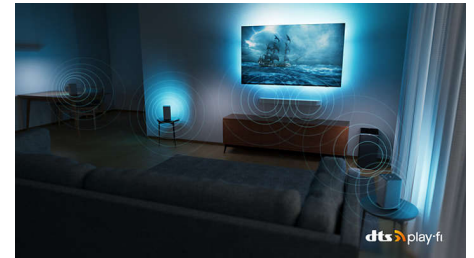

Compatibel met DTS Play-Fi

Het draadloze Home-systeem van Philips is uitgerust met DTS Play-Fi waarmee u in enkele seconden verbinding met compatibele soundbars en draadloze luidsprekers in uw huis maakt. Luister naar films in de keuken. Speel overal muziek af. U kunt zelfs een home cinema Surround Sound-systeem creëren door uw Philips-TV als centrale luidspreker te gebruiken.