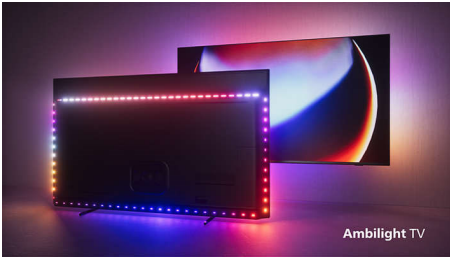

Kenmerken

4-zijdig Ambilight

Met Ambilight wordt het kijken naar een Philips OLED-TV nog intenser! LED-lampen rond de rand van de TV lichten op en veranderen van kleur in perfecte overeenstemming met de kleuren van de actie op het scherm of bij de muziek. Het is zo warm en meeslepend dat u zich afvraagt hoe u het zo lang zonder hebt kunnen doen.