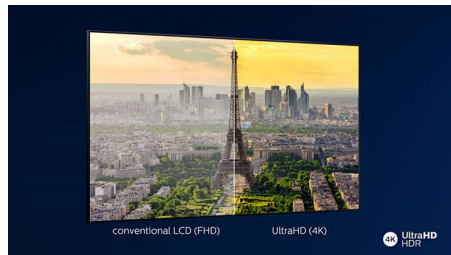

Podržan HDR10+

Televizor tvrtke Philips savršeno je opremljen da najbolje iskoristi format videozapisa HDR10+. Kontrast, boja i razine svjetline prilagođavaju se od kadra do kadra. Bilo da se radi o serijama koje ne smijete propustiti ili novom filmskom hitu, sjene će biti dublje. Jarke površine zasjat će. Boje će biti realističnije.