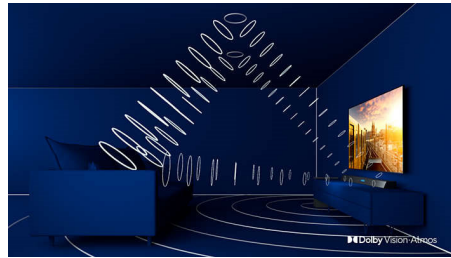

Dolby Vision i Dolby Atmos

Podrška za vrhunske Dolby formate zvuka i slike znači kako će HDR sadržaj koji gledate izgledati i zvučati fantastično realistično. Bez obzira je li u pitanju najnovija televizijska serija ili Blu-Ray disk, moći ćete uživati u kontrastu, svjetlini i bojama koje odražavaju originalnu zamisao redatelja. Slika će biti popraćena jasnim, detaljnim i prostornim zvukom.