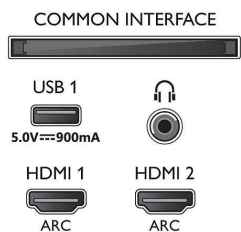

Boja i završna obrada

- Prednja strana televizora: Svijetlosiva

Dimenzije

- Širina uređaja: 1459,3 mm
- Visina uređaja: 841,3 mm
- Dubina uređaja: 86,4 mm
- Masa proizvoda: 27,4 kg
- Širina uređaja (s postoljem): 1459,3 mm
- Visina uređaja (s postoljem): 886,3 mm
- Dubina uređaja (s postoljem): 261,0 mm
- Masa uređaja (+ postolje): 30,4 kg
- Širina kutije: 1660,0 mm
- Visina kutije: 1002,0 mm
- Dubina kutije: 174,0 mm
- Masa zajedno s ambalažom: 38,0 kg
- Širina postolja: 568,2 mm
- Visina postolja: 45,0 mm
- Dubina postolja: 304,4 mm
- Kompatibilan s nosačem za montažu na zid: 400 x 200 mm

Connections

Side

Bottom

Datum izdavanja
2023-07-27

Verzija: 4.0.1

EAN: 87 18863 02115 6

© 2023 Koninklijke Philips N.V.
Sva prava pridržana.

Specifikacije su podložne promjeni bez prethodne obavijesti. Trgovačke marke su u vlasništvu tvrtke Koninklijke Philips N.V. ili njihovih odgovarajućih vlasnika.