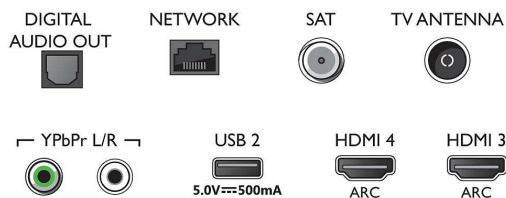

Mogućnost povezivanja

- Broj HDMI veza: 4
- HDMI značajke: 4K, Audio Return Channel
- Broj komponentnih ulaza (YPbPr): 1
- EasyLink (HDMI-CEC): Slanje komandi s daljinskog upravljača putem mreže, Kontrola zvuka sustava, Stanje pripravnosti sustava, Reprodukcija jednim dodirom
- Broj USB ulaza: 2
- Bežično povezivanje: Bluetooth 4.2, Wi-Fi 802.11ac, 2 x 2, dvostruki pojas
- Ostali priključci: Common Interface Plus (CI+), Digitalni audioizlaz (optički), Satelitski priključak, Ethernet-LAN RJ-45, L/D audio ulaz, Izlaz za slušalice
- HDCP 2.2: Da, na svim HDMI

Boja i završna obrada

- Prednja strana televizora: Svijetlosiva

Dimenzije

- Širina uređaja: 1459,3 mm
- Visina uređaja: 841,3 mm
- Dubina uređaja: 86,4 mm
- Masa proizvoda: 27,4 kg
- Širina uređaja (s postoljem): 1459,3 mm
- Visina uređaja (s postoljem): 886,3 mm
- Dubina uređaja (s postoljem): 261,0 mm
- Masa uređaja (+ postolje): 30,4 kg
- Širina kutije: 1660,0 mm
- Visina kutije: 1002,0 mm
- Dubina kutije: 174,0 mm
- Masa zajedno s ambalažom: 38,0 kg
- Širina postolja: 568,2 mm
- Visina postolja: 45,0 mm
- Dubina postolja: 304,4 mm
- Kompatibilan s nosačem za montažu na zid: 400 x 200 mm

Connections

Side

Bottom

Datum izdavanja
2023-07-27

Verzija: 4.0.1

EAN: 87 18863 02115 6

© 2023 Koninklijke Philips N.V.
Sva prava pridržana.

Specifikacije su podložne promjeni bez prethodne obavijesti. Trgovačke marke su u vlasništvu tvrtke Koninklijke Philips N.V. ili njihovih odgovarajućih vlasnika.