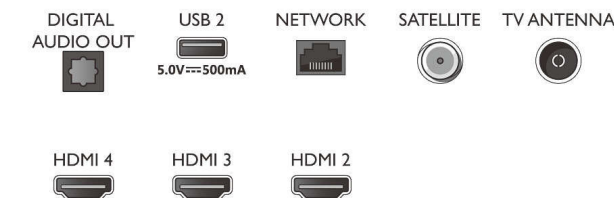

### Dimensioni (Ipxxa)

- Larghezza set: 962,8 mm
- Altezza set: 558,2 mm
- Profondità set: 78,1 mm
- Peso del prodotto: 8,5 Kg
- Larghezza set (con supporto): 962,8 mm
- Altezza set (con supporto): 585,2 mm
- Profondità set (con supporto): 235,7 mm
- Peso prodotto (+ supporto): 8,7 Kg
- Larghezza confezione: 1070,0 mm
- Altezza confezione: 650,0 mm
- Profondità confezione: 140,0 mm
- Peso incluso imballaggio: 11,3 Kg
- Larghezza piedistallo: 779,3 mm
- Altezza piedistallo: 27,0 mm
- Profondità piedistallo: 235,7 mm
- Compatibile con montaggio a parete: 100 x 200 mm

## Connections

Side

Bottom

Data di rilascio  
2023-07-27

Versione: 12.4.1

EAN: 87 18863 02837 7

© 2023 Koninklijke Philips N.V.  
Tutti i diritti riservati.

Le specifiche sono soggette a modifica senza preavviso. I marchi sono di proprietà di Koninklijke Philips N.V. o dei rispettivi detentori.