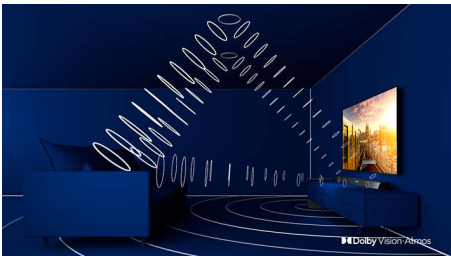

Dolby Vision + Dolby Atmos

Grazie all'eccellente supporto per audio e formati video Dolby, i contenuti HDR che guardi saranno davvero eccezionali. Potrai ammirare le immagini proprio come aveva immaginato il regista e sperimentare un audio ampio con chiarezza e profondità reali.