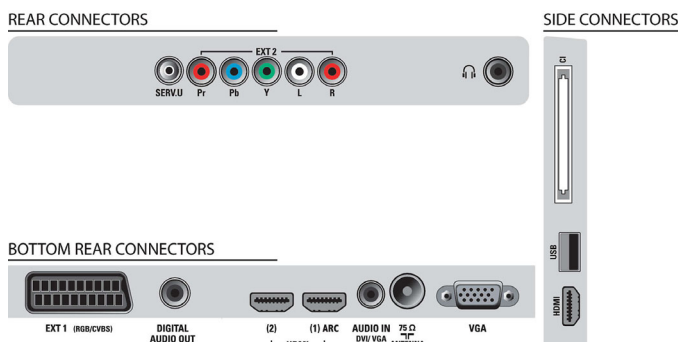

Vermogen

- Netspanning: 220 - 240 V, 50 - 60 Hz
- Omgevingstemperatuur: 5 °C tot 35 °C
- 'Groen'-label: Ecolabel-certificering
- Stroomverbruik in stand-bystand: 0,15 W
- Energieverbruik (normaal): 89,3 W
- Jaarlijks energieverbruik: 130,378 kWh
- Aanwezigheid lood: Ja*
- Hoeveelheid kwik: 53,2 mg

Accessoires

- Meegeleverde accessoires: Tafelstandaard, Voedingskabel, Snelstartgids, Registratiekaart, Garantiecertificaat, Afstandsbediening, 2 AAA-batterijen, Veiligheidsinstructies en wettelijke informatie, Softwareverklaring

Afmetingen

- Breedte van het apparaat: 927,5 mm
- Hoogte van het apparaat: 587,4 mm
- Diepte van het apparaat: 99,6 mm
- Gewicht van het product: 9,55 kg
- Breedte van het apparaat (met standaard): 927,5 mm
- Hoogte van het apparaat (met standaard): 634 mm
- Diepte van het apparaat (met standaard): 270 mm
- Gewicht (incl. standaard): 11,55 kg
- Breedte van de doos: 1112 mm
- Hoogte van de doos: 650 mm
- Diepte van de doos: 158 mm
- Gewicht (incl. verpakking): 14,1 kg
- Compatibele muurbeugel: 200 x 300 mm, instelbaar

Publicatiedatum
2023-07-27

Versie: 12.3.6

EAN: 87 12581 52108 0

© 2023 Koninklijke Philips N.V.
Alle rechten voorbehouden.

Specificaties kunnen zonder voorafgaande kennisgeving worden gewijzigd. Handelsmerken zijn het eigendom van Koninklijke Philips N.V. en hun respectieve eigenaren.

www.philips.com

* EPG voor 8 dagen. Deze service is niet in alle landen beschikbaar.
* DVB-T alleen in bepaalde landen ondersteund
* DVB-C alleen in bepaalde landen en voor bepaalde aanbieders. De meest recente informatie vindt u op het typeplaatje van de TV.
* De TV biedt ondersteuning voor gratis DVB-uitzendingen. Mogelijk worden bepaalde DVB-aanbieders niet ondersteund. Ga voor een recente lijst met aanbieders naar het gedeelte met veelgestelde vragen van de ondersteuningswebsite van Philips. Voor bepaalde aanbieders zijn voorwaarden en een abonnement vereist. Neem voor meer informatie contact op met uw aanbieder.
* Normaal energieverbruik wanneer ingeschakeld gemeten in overeenstemming met IEC62087 Ed 2.
* Energieverbruik in kWh per jaar, op basis van het stroomverbruik van de televisie als deze 4 uur per dag, 365 dagen per jaar is ingeschakeld. Het werkelijke energieverbruik hangt af van hoe de televisie wordt gebruikt.
* Deze televisie bevat lood in bepaalde onderdelen of componenten waarvoor geen alternatieve technologie bestaat, in overeenstemming met bestaande vrijstellingsclausules van de RoHS-richtlijn.