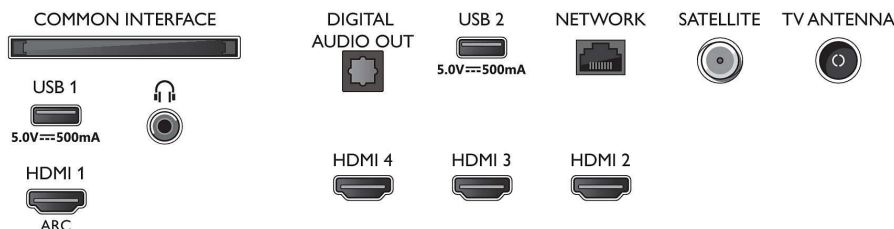

Understøttede HDMI-videofunktioner

- HDMI 1/2: HDMI 2.0
- Spil: HDMI VRR, ALLM, HGiG
- HDMI 3/4: HDMI 2.0
- HDR: Dolby Vision, HDR10, HLG

EU-energikort

- EPREL-registreringsnumre: 1189409
- Energiklasse for SDR: F
- Strømkrav i tændt tilstand for SDR: 114 Kwh/1000 t.
- Energiklasse for HDR: G
- Strømkrav i tændt tilstand for HDR: 149 Kwh/1000 t.
- Strømforbrug ved slukket tilstand: n.a.
- Netværksbaseret standbytilstand: <2,0 W
- Anvendt panelteknologi: LED LCD

Strøm

- Lysnet: 220-240 V AC, 50/60 Hz

70PUS8007/12

- Standby-strømforbrug: <0,3 W
- Strømbesparende funktioner: Timer til auto-sluk, Slå billedet fra (ved radio), Eco-tilstand, Lyssensor

Tilbehør

- Medfølgende tilbehør: Fjernbetjening, 2 x AAA batterier, Netledning, Lynhåndbog, Brochure med oplysninger om juridiske forhold og sikkerhed, Bordstand

Design

- Farver på TV: Mat sort ramme
- Standerdesign: Sorte peak-sticks

Mål

- Bredde: 1572,4 mm
- Højde: 76,6 mm
- Dybde: 85,1 mm
- Produktvægt: 24,7 kg
- Bredde (med stand): 1572,4 mm
- Højde (med stand): 904,1 mm
- Dybde (med stand): 334,9 mm
- Produktvægt (+ stand): 25,2 kg
- Bredde (emballage): 1757,0 mm
- Højde (emballage): 1025,0 mm
- Dybde (emballage): 174,0 mm
- Vægt inkl. emballage: 32,9 kg
- Standerbredde: 807,6 mm
- Standerhøjde: 27,0 mm
- Standerdybde: 334,9 mm
- Afstand mellem 2 stativer: 807,6 mm
- Stativets højde til TV'ets nederste kant: 27,0 mm
- Kan monteres på en væg: 300 x 300 mm

Connections

Side

Bottom

- EPG og den faktiske synlighed (op til 8 dage) afhænger af land og operatør.
- TV'et understøtter DVB-modtagelse af gratis kanaler. Bestemte DVB-udbydere understøttes muligvis ikke. Du kan se en opdateret liste i afsnittet Ofte stillede spørgsmål på Philips' support-websted. For nogle udbydere kræves der programkort eller abonnement. Kontakt din udbyder for at få flere oplysninger.
- Philips TV Remote App og de tilknyttede funktioner varierer afhængigt af TV-model, operatør og land samt smarthedsmodel og operativsystem. Du kan finde flere oplysninger på: www.philips.com/TVRemoteapp.
- Smart TV app-tilbud varierer afhængigt af TV-model og land. Du kan finde flere oplysninger på: www.philips.com/smarttv.
- Dette fjernsyn indeholder kun bly i visse dele eller komponenter, hvor der ikke findes alternative teknologier, i overensstemmelse med de dispensationsbestemmelser, der findes under RoHS-direktivet.
- Hukommelse (Flash): 16G. Den faktiske ledige diskplads kan variere (afhængigt af f.eks. (forud-)installerede apps, installeret operativsystem osv.)
- Amazon, Alexa og alle relaterede logoer er varemærker tilhørende Amazon.com, Inc. eller dets associerede selskaber. Amazon Alexa er tilgængelig på udvalgte sprog og i udvalgte lande.
- Google Assistant findes på Philips Android TV, der kører på Android O (8) eller nyere OS-version. Google Assistant findes på udvalgte sprog og i lande, hvor engelsk UK og tysk DE og fransk FR understøttes fra starten. Listen over understøttede sprog/lande vil med tiden blive udvidet.

Udgivelsesdato
2023-07-27

Version: 5.5.2

EAN: 87 18863 03395 1

© 2023 Koninklijke Philips N.V.
Alle rettigheder forbeholdes.

Specifikationerne kan ændres uden varsel. Varemærker tilhører Koninklijke Philips N.V. eller deres respektive ejere.

www.philips.com