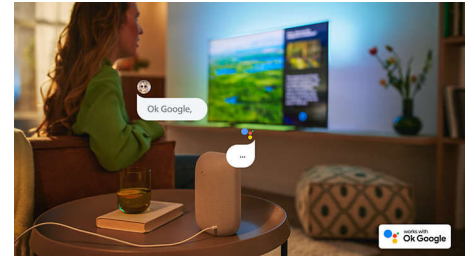

AI-stemmestyring

Du kan bruge din stemme til at betjene dit Philips Android TV via en hvilken som helst højttaler, der har Google Assistant, eller via en Android TV-fjernbetjeningsapp. Leder du efter apps, indhold at streame eller spil at spille? Så er det bare at spørge.

Philips 4K UHD-TV

Skarpt HDR-billede. Philips 4K UHD TV.

Slankt, attraktivt design

Slankt, attraktivt design