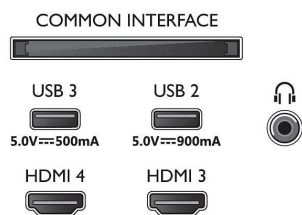

Bild/Anzeige

- Bildschirmgröße diagonal (Zoll): 77 Zoll
- Bildschirmgröße diagonal (cm): 194 cm

- Anzeige: 4K Ultra HD OLED
- Auflösung des Displays: 3.840 x 2.160
- Native Aktualisierungsrate: 120 Hz
- Picture Engine: P5 Intelligent Picture Engine mit KI
- Bildoptimierung: Perfect Natural Motion, Micro Dimming Perfect, Wide Color Gamut 99% DCI/P3, Dolby Vision, HLG (Hybrid Log Gamma), KI-Bildqualitätsmodus, CalMAN Ready, IMAX Enhanced-Modus, HDR10+ Adaptive, Filmmaker-Modus

Bildschirmeingangsauflösung

- Aktualisierungsrate (Auflösung): 576p, 50 Hz, 640 x 480, 60 Hz, 720p, 50 Hz, 60 Hz, 1.920 x 1.080p, 24 Hz, 25 Hz, 30 Hz, 50 Hz, , 60 Hz, 100 Hz, 120Hz., 2560 x 1440, 60 Hz, 120 Hz, 3.840 x 2.160p, 24 Hz, 25 Hz, 30 Hz, 50 Hz, , 60 Hz, 100 Hz, 120Hz.

Tuner/Empfang/Übertragung

- Digitales Fernsehen: DVB-T/T2/T2-HD/C/S/S2
- TV-Programmführer*: 8-Tage-EPG

Connections

Side

Bottom

4K Ambilight TV

194 cm (77") Ambilight TV P5 Intelligent Picture Engine mit KI, Dolby Atmos Sound, Google TV™

77OLED848/12

Daten

- Signalstärkeanzeige
- Videotext: 1.000 Seiten Hypertext
- HEVC-Unterstützung

Android TV

- Betriebssystem: Google TV™
- Vorinstallierte Apps: Google Play Movies*, Google-Suche, YouTube, Netflix, Apple TV, Amazon Prime Video, Disney+, Fitness App, YouTube Music, Ambilight Aurora
- Speicherkapazität (Flash): 16 GB*
- Gaming Cloud: Geforce Now