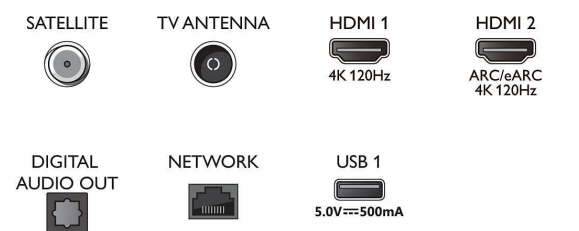

Tuner/Empfang/Übertragung

- Digitales Fernsehen: DVB-T/T2/T2-HD/C/S/S2
- TV-Programmführer*: 8-Tage-EPG

Connections

Side

Bottom

4K Ambilight TV

194 cm (77") Ambilight TV P5 Intelligent Picture Engine mit KI, Dolby Atmos Sound, Google TV™

77OLED848/12

Daten

- Signalstärkeanzeige
- Videotext: 1.000 Seiten Hypertext
- HEVC-Unterstützung

Android TV

- Betriebssystem: Google TV™
- Vorinstallierte Apps: Google Play Movies*, Google-Suche, YouTube, Netflix, Apple TV, Amazon Prime Video, Disney+, Fitness App, YouTube Music, Ambilight Aurora
- Speicherkapazität (Flash): 16 GB*
- Gaming Cloud: Geforce Now