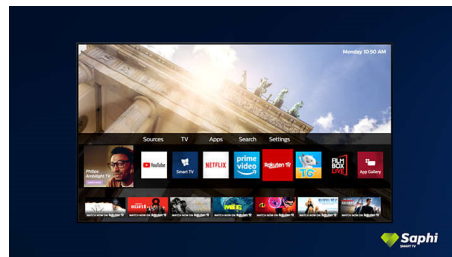

## Saphi Smart TV

SAPHI je brz i intuitivan operacijski sustav koji uporabu Smart TV uređaja tvrtke Philips pretvara u pravi užitak. Uživajte u pristupu jasnom izborniku utemeljenom na ikonama jednim gumbom. Brzo se krećite do popularnih Philips Smart TV aplikacija među kojima su YouTube, Netflix i mnoge druge.