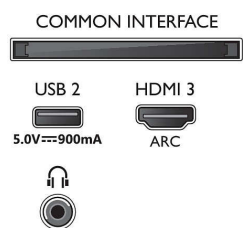

4K UHD LED Smart TV

Ambilight TV od 189 cm (75") Podrška za glavne HDR formate, P5 Perfect Picture Engine, Ugrađena Alexa

75PUS7855/12

Specifikacije

Ambilight

- Ambilight značajke: Ambilight Music, Ugrađeni Ambilight+hue, Način rada za igre, Način rada sa svjetlom za opuštanje, Mogućnost prilagodbe boji zida
- Ambilight verzija: s 3 strane

Slika/Prikaz

- Omjer širine i visine: 16:9
- Veličina dijagonale zaslona (inč): 75 inča
- Dijagonala zaslona (u cm): 189 cm
- Zaslon: 4K Ultra HD LED

- Rezolucija zaslona: 3840 x 2160
- Program za obradu slike: P5 Perfect Picture Engine
- Napredne značajke slike: Ultra Resolution, Dolby Vision, HDR10+, 1700 PPI, HLG (Hybrid Log Gamma)
- Veličina dijagonale zaslona (inč): 75 inča

Podržana rezolucija zaslona

- Računalni ulazi na svim HDMI: do 4K UHD 3840 x 2160 pri 60 Hz, Podrška za HDR, HDR10/HLG
- Video ulazi na svim HDMI: do 4K UHD 3840 x 2160 pri 60 Hz, Podrška za HDR, HDR10/HLG

(Hybrid Log Gamma), HDR10+/Dolby Vision

Tjuner / Prijem / Prijenos

- Digitalni televizor: DVB-T/T2/T2-HD/C/S/S2
- Reprodukcija videozapisa: PAL, SECAM
- Podrška za MPEG: MPEG2, MPEG4
- Vodič kroz programe*: Elektronički vodič kroz programe za 8 dana
- Indikator jačine signala
- Teletekst: Hipertekst od 1000 stranica
- HEVC podrška

Connections

Side