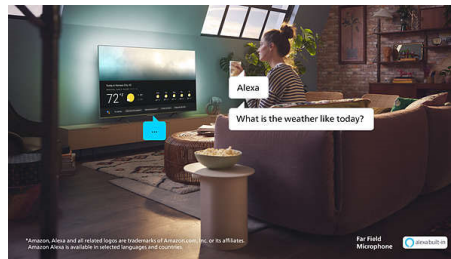

AI glasovno upravljanje

Na raspolaganju su vam glasovni pomoćnici! Komunicirajte s uređajima koji podržavaju uslugu Alexa putem televizora tvrtke Philips kako biste reproducirali glazbu, poslušali vijesti, provjerili vremensku prognozu, upravljali pametnim kućnim uređajima i još mnogo toga. Uslugu Alexa jednostavno je upotrebljavati na našoj seriji 8100 bez uporabe ruku – samo postavite pitanje i Alexa će odmah odgovoriti. Ako u to vrijeme gledate televiziju, glasnoća televizora smanjit će se kako bi integrirani

75PUS8118/12

mikrofon televizora mogao jasno zabilježiti vaš glas. Možete i upravljati televizorom putem Google pametnih zvučnika.