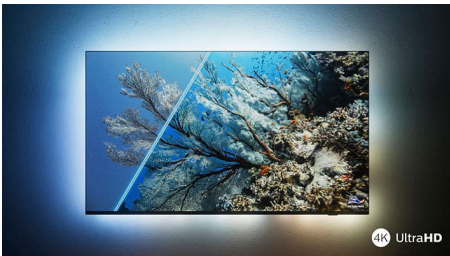

- Prepustite se sadržajima koje volite. Ambilight TV.
- Iznimno oštra slika. Živopisan prikaz.
- Filmska slika i zvuk. Dolby Vision i Dolby Atmos.

PHILIPS

4K Ambilight TV

Ambilight TV od 189 cm (75") Podržava glavne HDR formate, Dolby Atmos zvuk, Philips Smart TV

Iznimno oštra slika

Bez obzira na sadržaj, ovaj 4K LED Ambilight TV donosi svijetlu, iznimno oštru sliku sa živopisnim bojama. Televizor je kompatibilan sa svim glavnim HDR formatima – tako da ćete moći vidjeti više detalja, čak i u tamnim i svijetlim područjima, dok usmjeravate HDR sadržaj.