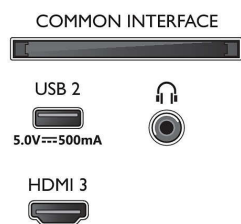

Specifikacije

Ambilight

- Ambilight značajke: Mogućnost prilagodbe boji zida, Način rada sa svjetlom za opuštanje, Način rada za igre, Ambilight Music, AmbiSleep, Ugrađeni Ambilight
- Ambilight verzija: s 3 strane

Slika/zaslon

- Veličina dijagonale zaslona (inč): 75 inča
- Dijagonala zaslona (u cm): 189 cm
- Zaslon: 4K Ultra HD LED
- Rezolucija zaslona: 3840 x 2160

- Izvorna brzina osvježavanja: 60 Hz
- Program za obradu slike: Pixel Precise Ultra HD
- Napredne značajke slike: HDR10, HLG (Hybrid Log Gamma), Kompatibilnost s HDR10+, Dolby Vision, Natural Motion

Rezolucija zaslona

- Rezolucija – brzina osvježavanja: 576p – 50 Hz, 640 x 480 – 60 Hz, 720p – 50 Hz, 60 Hz, 1920 x 1080p – 24 Hz, 25 Hz, 30 Hz, , 50 Hz, 60 Hz, 2560 x 1440 – 60 Hz, 3840 x 2160p – 24 Hz, 25 Hz, 30 Hz, , 50 Hz, 60 Hz

Tjuner / Prijem / Prijenos

- Digitalni televizor: DVB-T/T2/T2-HD/C/S/S2
- Vodič kroz programe*: Elektronički vodič kroz programe za 8 dana
- Indikator jačine signala
- Teletekst: Hipertekst od 1000 stranica
- HEVC podrška

Smart TV

- OS: Smart TV s poboljšanim OS-om

Connections

Side