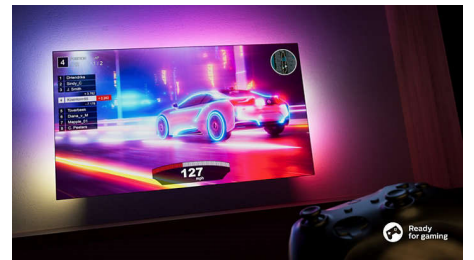

75PUS8118/12

mikrofon televizora mogao jasno zabilježiti vaš glas. Možete i upravljati televizorom putem Google pametnih zvučnika.

Odgovorno pakiranje.

Zaslon ovog Ambilight televizora gotovo je bez okvira i dobro će se uklopiti u praktički svaki interijer, a tanko, tamnosivo postolje savršene je visine za uklapanje soundbara. U ambalaži rabimo reciklirani karton s FSC certifikatom, a u tiskanim materijalima reciklirani papir.

Dobar za igranje.

HDMI 2.1 omogućuje vam da najbolje iskoristite svoju konzolu, uz brzu igru i ugađenu grafiku. Tu je i podrška za VRR, dok se postavka za malo kašnjenje aktivira automatski kad uključite konzolu. Način igranja s osvijetljenjem Ambilight igre čini još uzbudljivijima.