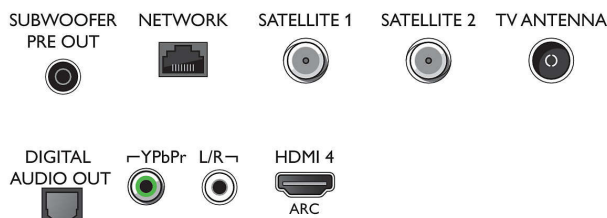

Connections

Side

Bottom

Datum izdavanja
2023-07-27

Verzija: 10.2.1

EAN: 87 18863 01933 7

© 2023 Koninklijke Philips N.V.
Sva prava pridržana.

Specifikacije su podložne promjeni bez prethodne obavijesti. Trgovačke marke su u vlasništvu tvrtke Koninklijke Philips N.V. ili njihovih odgovarajućih vlasnika.