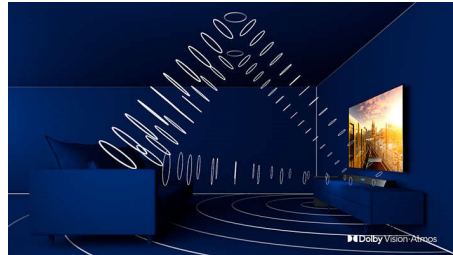

Dolby Vision i Dolby Atmos

Podrška za vrhunske Dolby formate zvuka i slike znači kako će HDR sadržaj koji gledate izgledati i zvučati fantastično realistično. Bez obzira je li u pitanju najnovija televizijska serija ili Blu-Ray disk, moći ćete uživati u kontrastu, svjetlini i bojama koje odražavaju originalnu

65OLED984/12

zamisao redatelja. Slika će biti popraćena jasnim, detaljnim i prostornim zvukom.