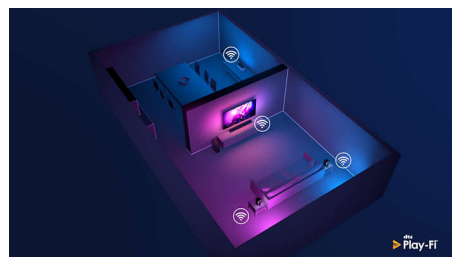

### Compatibel met DTS Play-Fi

Met DTS Play-Fi op uw Philips-TV kunt u in elke kamer verbinding maken met compatibele luidsprekers. Hebt u draadloze luidsprekers in

58PUS8506/12

de keuken? Luister naar de film terwijl u een snack maakt of blijf op de hoogte van het sportcommentaar terwijl u voor iedereen een drankje inschenkt.