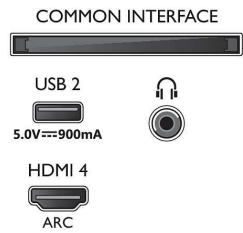

4K UHD LED Android TV

TV met 3-zijdige Ambilight Voornaamste HDR-indelingen ondersteund, P5 Perfect Picture Engine, Android TV van 146 cm (58")

Specificaties

Ambilight

- Ambilight-functies: Geïntegreerde Ambilight en Hue, Ambilight Music, Gamemodus, Past zich aan de muurkleur aan, Lounge-modus, AmbiWakeup, AmbiSleep, Draadloze Philips-luidsprekers voor thuisgebruik
- Ambilight-versie: Driezijdig

Beeld/scherm

- Beeldformaat: 16:9
- Schermdiagonaal (inch): 58 inch

- Schermdiagonaal (centimeters): 146 cm
- Display: 4K Ultra HD-LED
- Schermresolutie: 3840 x 2160
- Beeldengine: P5 Perfect Picture Engine
- Beeldverbetering: Ultra-resolutie, HDR10+, Dolby Vision, Micro Dimming Pro, ISF-kleurbeheer
- Schermdiagonaal (inch): 58 inch

Ondersteunde beeldschermresolutie

- Computeringangen op alle HDMI: HDR ondersteund, HDR10/ HLG, tot 4K UHD 3840 x

58PUS8506/12

- 2160 bij 60 Hz, HDR ondersteund, HDR10+/HLG
- Video-ingangen op alle HDMI: tot 4K UHD 3840 x 2160 bij 60Hz, HDR ondersteund, HDR10/HLG (Hybrid Log Gamma), HDR10+/Dolby Vision

Tuner/ontvangst/transmissie

- Digitale TV: DVB-T/T2/T2-HD/C/S/S2
- Videoweergave: PAL, SECAM
- MPEG-ondersteuning: MPEG2, MPEG4
- TV-programmagids*: Elektronische programmagids voor 8 dagen

Connections

Side