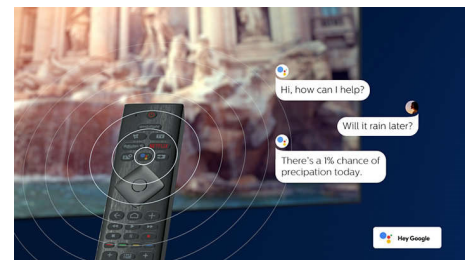

### Compatibel met DTS Play-Fi

Met DTS Play-Fi op uw Philips-TV kunt u in elke kamer verbinding maken met compatibele luidsprekers. Hebt u draadloze luidsprekers in

58PUS8506/12

de keuken? Luister naar de film terwijl u een snack maakt of blijf op de hoogte van het sportcommentaar terwijl u voor iedereen een drankje inschenkt.

### AI-spraakbediening

Druk op een knop op de afstandsbediening om te praten met de Google Assistant. Bedien de TV of Smart Home-apparaten die compatibel zijn met Google Assistant met uw stem. Of vraag Alexa om de TV te bedienen via apparaten die geschikt zijn voor Alexa.