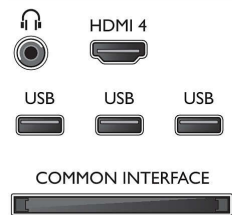

Specifikace

Ambilight

- Funkce Ambilight: Funkce přizpůsobení barvě stěn, Světelný režim Lounge
- Verze Ambilight: Oboustranná XL

Obraz/displej

- Poměr stran: 16:9
- Úhlopříčka obrazovky (palce): 47 palců
- Úhlopříčka obrazovky (metrická): 119 cm
- Displej: LED Full HD

- 3D: Herní zážitek v celoobrazovkovém režimu pro dva hráče*, Nastavení hloubky 3D, Převod 2D na 3D, Easy 3D
- Rozlišení panelu: 1920 x 1080p
- Jas: 400 cd/m²
- Vylepšení obrazu: Pixel Precise HD, Micro Dimming, 700Hz Perfect Motion Rate, Perfect 3D Natural Motion
- Dynamický kontrast obrazovky: 500 000 : 1

Podporovaná rozlišení

- Vstupy z počítače: až 1920 x 1080 při 60 Hz
- Video vstupy: 24, 25, 30, 50, 60 Hz, až 1920 x 1080p

Tuner/příjem/vysílání

- Digitální příjem: DVB-T/C/S/S2
- Přehrávání videa: NTSC, PAL, SECAM
- Podpora MPEG: MPEG2, MPEG4

Connections

Side