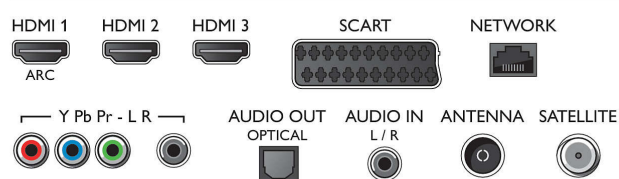

Specifikace

Ambilight

- Funkce Ambilight: Funkce přizpůsobení barvě stěn, Světelný režim Lounge
- Verze Ambilight: Oboustranná XL

Obraz/displej

- Poměr stran: 16:9
- Úhlopříčka obrazovky (palce): 47 palců
- Úhlopříčka obrazovky (metrická): 119 cm
- Displej: LED Full HD

- 3D: Herní zážitek v celoobrazovkovém režimu pro dva hráče*, Nastavení hloubky 3D, Převod 2D na 3D, Easy 3D
- Rozlišení panelu: 1920 x 1080p
- Jas: 400 cd/m²
- Vylepšení obrazu: Pixel Precise HD, Micro Dimming, 700Hz Perfect Motion Rate, Perfect 3D Natural Motion
- Dynamický kontrast obrazovky: 500 000 : 1

Podporovaná rozlišení

- Vstupy z počítače: až 1920 x 1080 při 60 Hz
- Video vstupy: 24, 25, 30, 50, 60 Hz, až 1920 x 1080p

Tuner/příjem/vysílání

- Digitální příjem: DVB-T/C/S/S2
- Přehrávání videa: NTSC, PAL, SECAM
- Podpora MPEG: MPEG2, MPEG4

Connections

Side

Rear