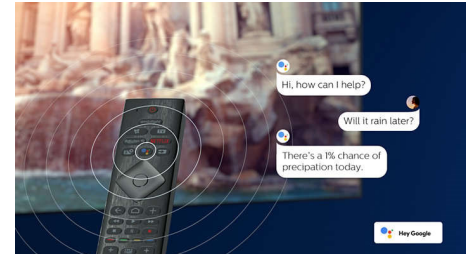

Glasovni pomoćnik

Glasom upravljajte Android TV uređajem tvrtke Philips. Želite igrati igru, gledati Netflix ili pronaći sadržaj i aplikacije u trgovini Google Play? Samo to recite televizoru. Možete i davati naredbe svim pametnim kućnim uređajima koji podržavaju Google pomoćnik, što znači da možete prigušivati svjetla i postavljati termostat tijekom filmske večeri. Pritom ne morate ustati s kauča. Dani traženja daljinskog upravljača za televizor sada su prošlost. Sada glasom možete upravljati Smart TV uređajem tvrtke Philips putem uređaja koji podržavaju uslugu Alexa kao što je Amazon Echo. Uključite televizor, promijenite kanal, prebacite na igracu konzolu – i još mnogo toga – uz uslugu Alexa.