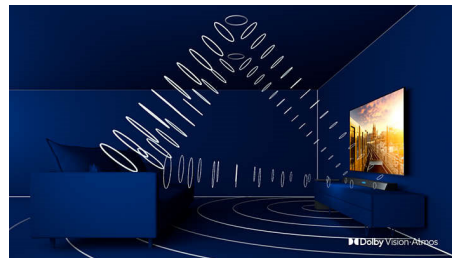

Dolby Vision i Dolby Atmos

Podrška za vrhunske Dolby formate zvuka i slike znači kako će HDR sadržaj koji gledate izgledati i zvučati fantastično realistično. Bez obzira je li u pitanju najnovija televizijska serija ili Blu-Ray disk, moći ćete uživati u kontrastu, svjetlini i bojama koje odražavaju originalnu zamisao redatelja. Slika će biti popraćena jasnim, detaljnim i prostornim zvukom.

Dizajn

Pomično postolje. Daljinski upravljač s pozadinskim osvjetljenjem, s kožom Muirhead.

65OLED855/12