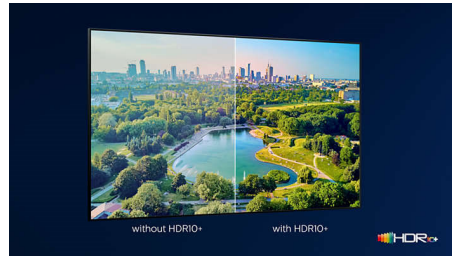

Podrška za glavne HDR formate

Philips 4K UHD OLED televizor kompatibilan sa svim glavnim HDR formatima, uključujući HDR10+ i Dolby Vision. Bilo da se radi o serijama koje ne smijete propustiti ili najnovijoj video igrici, sjene će biti dublje. Sjajne površine će blještati. Boje će biti kvalitetnije. Pokreti su nevjerojatno uglađeni.