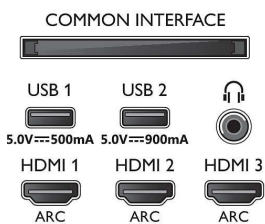

4K UHD OLED Android TV

Ambilight TV od 164 cm (65") Podrška za glavne HDR formate, P5 AI Perfect Picture Engine, Android TV / AI glasovna kontrola

Specifikacije

65OLED855/12

Ambilight

- Ambilight značajke: Ugrađeni Ambilight+hue, Ambilight Music, Način rada za igre, Mogućnost prilagodbe boji zida, Način rada sa svjetlom za opuštanje, AmbiWakeUp, AmbiSleep
- Ambilight verzija: s 3 strane

Slika/Prikaz

- Omjer širine i visine: 16:9
- Veličina dijagonale zaslona (inč): 65 inča
- Dijagonala zaslona (u cm): 164 cm
- Zaslona: 4K Ultra HD OLED

- Rezolucija zaslona: 3840 x 2160
- Program za obradu slike: P5 AI Perfect Picture Engine
- Napredne značajke slike: Ultra Resolution, Širok spektar boja od 99 % DCI/P3, Dolby Vision, HDR10+, Perfect Natural Motion, 5700 PPI
- Veličina dijagonale zaslona (inč): 65 inča

Podržana rezolucija zaslona

- Računalni ulazi na svim HDMI: Podrška za HDR, HDR10+/HLG, Podrška za HDR, HDR10/HLG, do

4K UHD 3840 x 2160 pri 120 Hz

- Video ulazi na svim HDMI: Podrška za HDR, HDR10/HLG (Hybrid Log Gamma), HDR10+/Dolby Vision, do 4K UHD 3840 x 2160 pri 120 Hz

Tuner / Prijem / Prijenos

- Digitalni televizor: DVB-T/T2/T2-HD/C/S/S2
- Reprodukcijski videozapisa: PAL, SECAM
- Podrška za MPEG: MPEG2, MPEG4
- Vodič kroz programe*: Elektronički vodič kroz programe za 8 dana
- Indikator jačine signala

Connections

Side