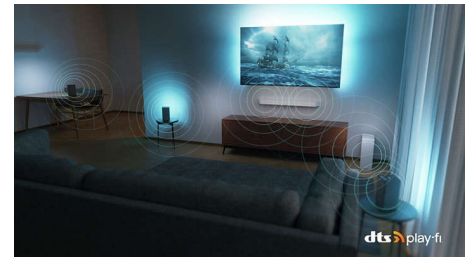

Philips OLED
Téléviseur 4K Ambilight

Téléviseur Ambilight 121 cm
(48")

Moteur
P5 AI Perfect Picture Engine
Son Dolby Atmos
Google TV™

48OLED848

Magnifique sous tous les angles.

Téléviseur 4K Ambilight

Des films aux séries, l'image réaliste et le son ample de ce téléviseur OLED s'associent au halo immersif de l'Ambilight, pour une expérience exceptionnelle. Le boîtier en métal foncé et le design sans cadre apportent une élégance inégalée.

Dolby Vision et Dolby Atmos

Grâce aux technologies Dolby Vision et Dolby Atmos intégrées, vos films, émissions et jeux bénéficient d'une qualité visuelle et sonore incroyable. L'image est fidèle à la vision du réalisateur. Finie, la déception des scènes trop sombres pour comprendre ce qu'il se passe ! Entendez chaque mot clairement. Vivez des effets sonores entièrement immersifs.

HDR pris en charge

Prend en charge tous les principaux formats HDR.

DTS Play-Fi

Le système audio domestique sans fil Philips avec technologie DTS Play-Fi permet une connexion à des barres de son et des enceintes sans fil compatibles dans toute la maison en quelques secondes. Écoutez des films dans la cuisine. Diffusez de la musique dans n'importe quelle pièce. Vous pouvez même créer un système de Home Cinéma en utilisant votre téléviseur Ambilight comme enceinte centrale.