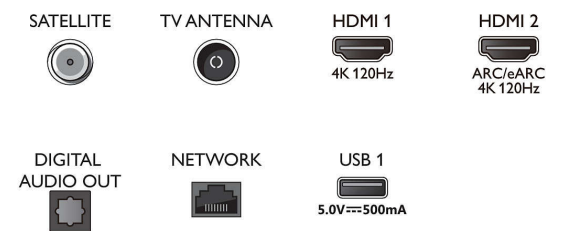

Tuner/réception/transmission

- TV numérique: DVB-T/T2/T2-HD/C/S/S2
- Guide des programmes de télévision*: Guide

Connections

Side

Bottom

Téléviseur 4K Ambilight

Téléviseur Ambilight 121 cm (48") Moteur P5 AI Perfect Picture Engine, Son Dolby Atmos, Google TV™

48OLED848/12

Caractéristiques

- électronique de programmes 8 j.
- Indication de l'intensité du signal
- Télétexte: Hypertexte 1 000 pages
- Compatible HEVC

Android TV

- Système d'exploitation: Google TV™
- Applications intégrées: Google Play Films*, Google Search, YouTube, Netflix, Apple TV, Amazon Prime Video, Disney+, Application Fitness, YouTube Music, Ambilight Aurora
- Taille de la mémoire (flash): 16 Go*
- Cloud de gaming: GeForce NOW