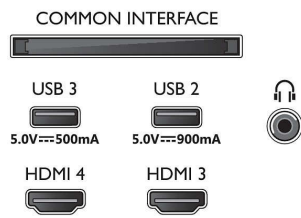

Téléviseur 4K Ambilight

Téléviseur Ambilight 121 cm (48") Moteur P5 AI Perfect Picture Engine, Son Dolby Atmos, Google TV™

48OLED848/12

Caractéristiques

Ambilight

- Fonctions Ambilight: S'adapte à la couleur du mur, Mode lounge, Mode jeu, Musique Ambilight, AmbiWakeUp, AmbiSleep, compatible avec les enceintes domestiques sans fil Philips, Animation de démarrage Ambilight
- Version Ambilight: 3 côtés nouvelle génération

Image/affichage

- Diagonale de l'écran (pouces): 48 pouces
- Diagonale de l'écran (cm): 121 cm

- Afficheur: OLED 4K Ultra HD
- Résolution d'écran: 3840 x 2160
- Fréquence de rafraîchissement natif: 120 Hz
- Moteur d'images: Moteur P5 AI Perfect Picture Engine
- Amélioration de l'image: Perfect Natural Motion, Micro Dimming Perfect, Wide Color Gamut 99 % DCI/P3, Dolby Vision, Mode QI IA, CalMAN Ready, Mode IMAX amélioré, HDR10+ Adaptive, Mode réalisateur, HLG (Hybrid Log Gamma)

Résolution d'entrée de l'écran

- Résolution - fréquence de rafraîchissement: 576p-50 Hz, 640 x 480 - 60 Hz, 720p - 50 Hz, 60 Hz, 1920 x 1080p - 24 Hz, 25 Hz, 30 Hz, 50 Hz, , 60 Hz, 100 Hz, 120 Hz., 2560 x 1440 - 60 Hz, 120 Hz, 3840 x 2160p - 24 Hz, 25 Hz, 30 Hz, 50 Hz, , 60 Hz, 100 Hz, 120 Hz.

Tuner/réception/transmission

- TV numérique: DVB-T/T2/T2-HD/C/S/S2
- Guide des programmes de télévision*: Guide

Connections

Side