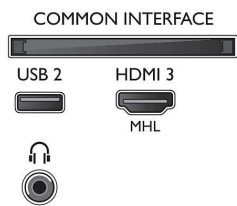

164 cm (65") Fernseher mit Ambilight 1100 Picture Performance Index, HDR Plus, Pixel Precise Ultra HD

65PUS6703/12

Daten

Ambilight

- Ambilight-Version: 3-seitig

Bild/Anzeige

- Bildformat: 16:9
- Bildschirmgröße diagonal (Zoll): 65 Zoll
- Bildschirmgröße diagonal (cm): 164 cm
- Anzeige: 4K Ultra HD LED
- Auflösung des Displays: 3.840 x 2.160
- Bildoptimierung: Micro Dimming, 1100 PPI, Pixel Precise Ultra HD, Ultra Resolution

Unterstützte Display-Auflösung

- Videoeingänge auf HDMI 1: Bis zu 4K UHD

- (3.840 x 2.160) bei 30 Hz
- Computereingänge auf HDMI1: Bis zu 4K UHD (3.840 x 2.160) bei 30 Hz
- Computereingänge auf HDMI2/3: Bis zu 4K UHD (3.840 x 2.160) bei 60 Hz
- Videoeingänge auf HDMI2/3: Bis zu 4K UHD (3.840 x 2.160) bei 60 Hz

Tuner/Empfang/Übertragung

- Digitales Fernsehen: DVB-T/T2/T2-HD/C/S/S2
- Videowiedergabe: NTSC, PAL, Secam
- MPEG-Unterstützung: MPEG2, MPEG4
- TV-Programmführer*: 8-Tage-EPG
- Signalstärkeanzeige

- Videotext: 1.000 Seiten Hypertext
- HEVC-Unterstützung

Smart TV-Funktionen

- Benutzerinteraktion: SimplyShare, Wi-Fi Miracast-zertifiziert*
- Interactive TV: HbbTV
- Programm: Pause TV, USB-Aufnahme*
- SmartTV-Apps*: Online-Videoshops, Offener Web-Browser, Social TV, TV on Demand, YouTube
- Einfache Installation: Automatisches Erkennen von Philips Geräten, Geräte-Verbindungsassistent, Netzwerkinstallationsassistent,

Connections

Side