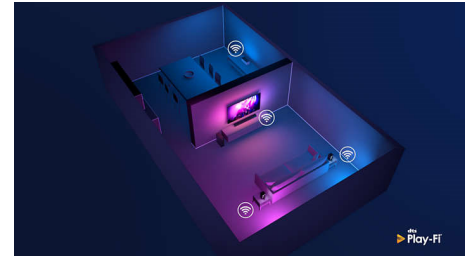

70PUS9006/12

Съвместимост с DTS Play-Fi

С DTS Play-Fi на вашия телевизор Philips можете да се свързвате със съвместими високоговорители във всяка стая. Имате безжични високоговорители в кухнята? Слушайте филма, докато приготвяте лека закуска, или следете спортните коментари, докато вземате напитки за всички.