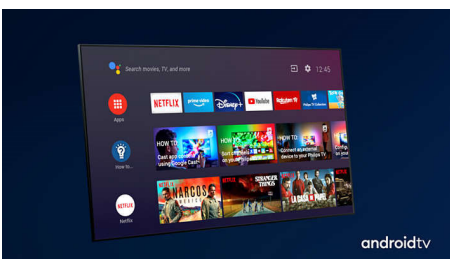

Просто смарт. Android TV

Вашият Android телевизор Philips ви предоставя желаното от вас съдържание –

когато го поискате. Можете да персонализирате началния екран, за да показва любимите ви приложения и да улесни достъпа до филми и предавания, които обичате. Или да продължите оттам, откъдето сте спрели.