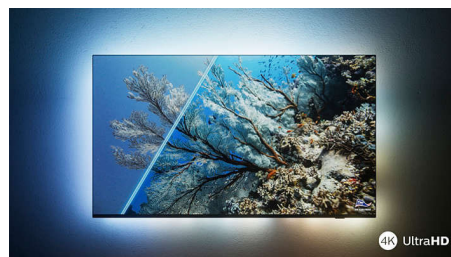

Поддържа всички основни HDR формати

Вашият Philips 4K UHD телевизор е съвместим с всички основни HDR формати, включително Dolby Vision. Независимо дали става въпрос за сериала, който не трябва да пропускате или за най-новата видеоигра, сенките ще бъдат по-дълбоки. Ярките повърхности ще блестят. Цветовете ще бъдат по-истински.

70PUS9006/12