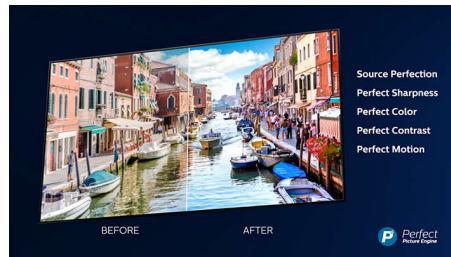

Видеопроцесор Philips P5 Picture

Видеопроцесорът Philips P5 доставя картина толкова поразителна, колкото съдържанието, което обичате. Детайлите имат видимо повече дълбочина. Цветовете са ярки, а тоновете на кожата изглеждат естествено. Контрастът е толкова ясен, че ще почувствате всеки един детайл. Движението е идеално плавно.