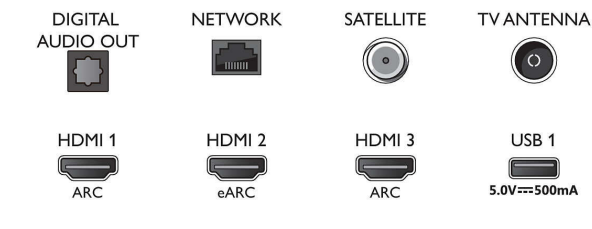

Bottom

Дата на издаване
2023-07-27

Версия: 4.4.2

EAN: 87 18863 02883 4

© 2023 Koninklijke Philips N.V.
Всички права запазени.

Спецификациите могат да се променят без предупреждение. Търговските марки са собственост на Koninklijke Philips N.V. или на съответните си притежатели.

www.philips.com