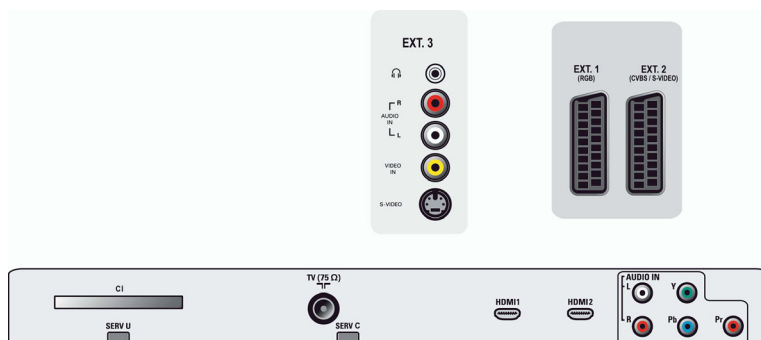

- Ingebouwde luidsprekers: 2

Connectiviteit

- Aantal SCARTS: 2
- Ext. 1 scart: Audio L/R, CVBS in/uit, RGB
- Ext. 2 scart: Audio L/R, CVBS in/uit, S-Video in
- Andere aansluitingen: Hoofdtelefoonuitgang, Common Interface
- Ext. 3: S-Video in, CVBS in, Audio L/R in
- Ext. 4: YPbPr, Audio L/R in
- Ext. 5: HDMI
- Ext. 6: HDMI

- afstandsbediening
- Optionele accessoires: Vloerstandaard

Afmetingen

- Breedte van het apparaat: 682 mm
- Hoogte van het apparaat: 472 mm
- Diepte van het apparaat: 114 mm
- Gewicht van het product: 12 kg
- Breedte van het apparaat (met standaard): 682 mm
- Hoogte van het apparaat (met standaard): 537 mm
- Diepte van het apparaat (met standaard): 200 mm
- Gewicht (incl. standaard): 15 kg
- Breedte van de doos: 836 mm
- Hoogte van de doos: 212 mm
- Diepte van de doos: 592 mm
- Gewicht (incl. verpakking): 18 kg
- Geschikt voor wandmontage: 200 x 100 mm