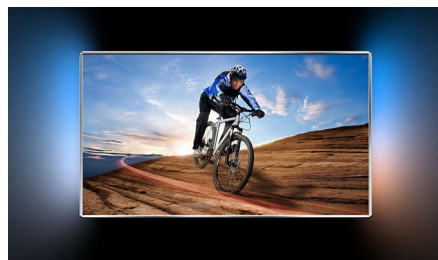

Ambilight Spectra 2

Rozšiřte svůj divácký zážitek o další rozměr díky technologii Ambilight Spectra 2. Tato

patentovaná technologie Philips opticky zvětšuje obrazovku promítáním světla z obou stran zadní části televizoru na stěnu za televizorem. Funkce Ambilight automaticky upraví barvu a jas tak, aby odpovídaly televiznímu obrazu. Díky funkci pro přizpůsobení se stěně je barva světla dokonalá bez ohledu na barvu stěny.