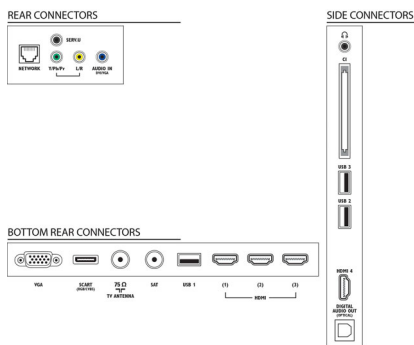

Specifikace

Ambilight

- Funkce Ambilight: Funkce přizpůsobení barvě stěn, Světelný režim Lounge
- Verze Ambilight: dvoustranný

Obraz/displej

- Poměr stran: 16:9
- Úhlopříčka obrazovky (palce): 42 palců
- Úhlopříčka obrazovky (metrická): 107 cm

- Displej: LED Full HD
- 3D: Easy 3D Clarity 700, Herní zážitek v celoobrazovkovém režimu pro dva hráče*, Nastavení hloubky 3D, Převod 2D na 3D
- Rozlišení panelu: 1920 x 1080p
- Jas: 400 cd/m²
- Vylepšení obrazu: Pixel Precise HD, 400Hz Perfect Motion Rate, Micro Dimming
- Dynamický kontrast obrazovky: 500 000 : 1

Podporovaná rozlišení

- Vstupy z počítače: až 1920 x 1080 při 60 Hz
- Video vstupy: 24, 25, 30, 50, 60 Hz, až 1920 x 1080p

Tuner/příjem/vysílání

- Digitální příjem: DVB-C MPEG2*, DVB-C MPEG4*, DVB-S2 MPEG4 HD, DVB-T MPEG2*, DVB-T