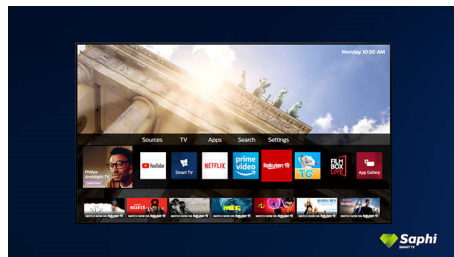

SAPHI TV kolekcija

Philips TV kolekcija. Netflix, Prime Video i još toga.

Odličan za igrice

Odlična kvaliteta slike za igre. Nisko kašnjenje ulaznog signala putem HDMI veze od 20 ms. Poboljšajte doživljaj igranja. Prepustite se igri. Zajamčena bolja vidljivost u tamnim scenama i veće brzine osvježavanja.

Janan zvuk

Janan zvuk iz zvučnika punog raspona.

Snažan bas

Čisti, jasni dijalozi. Snažan bas.

Dizajn

Tanki, srebrni okvir. Tanki nosači.