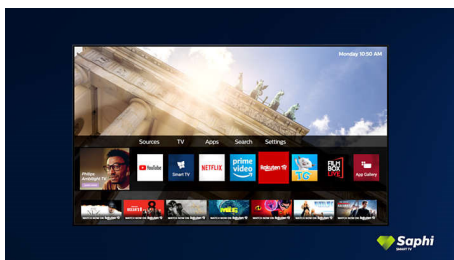

### Saphi Smart TV

SAPHI je brz i intuitivan operacijski sustav koji uporabu Smart TV uređaja tvrtke Philips

pretvara u pravi užitek. Uživajte u odličnoj kvaliteti slike i pristupu jasnom izborniku utemeljenom na ikonama jednim gumbom. S lakoćom upravljajte televizorom i brzo se krećite do popularnih Philips Smart TV aplikacija među kojima su YouTube, Netflix i mnoge druge.