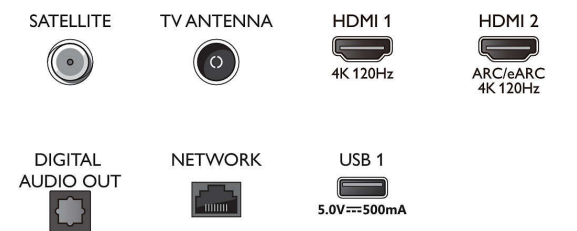

4K Ambilight TV

139 cm (55") Ambilight TV P5 Intelligent Picture Engine mit KI, Dolby Atmos Sound, Google TV™

55OLED808/12

Daten

Ambilight

- Ambilight-Funktionen: Anpassung an die Wandfarbe, Lounge-Modus, Spielmodus, Ambilight Musik, AmbiWakeUp, AmbiSleep, Mit Philips Wireless Lautsprecher für zuhause kompatibel, Ambilight Bootup Animation
- Ambilight-Version: Next Generation, 3-seitig

Bild/Anzeige

- Bildschirmgröße diagonal (Zoll): 55 Zoll
- Bildschirmgröße diagonal (cm): 139 cm

- Anzeige: 4K Ultra HD OLED
- Auflösung des Displays: 3.840 x 2.160
- Native Aktualisierungsrate: 120 Hz
- Picture Engine: P5 Intelligent Picture Engine mit KI
- Bildoptimierung: Perfect Natural Motion, Micro Dimming Perfect, Wide Color Gamut 99% DCI/P3, Dolby Vision, KI-Bildqualitätsmodus, CalMAN Ready, IMAX Enhanced-Modus, HDR10+ Adaptive, Filmmaker-Modus, HLG (Hybrid Log Gamma)

Bildschirmeingangsauflösung

- Aktualisierungsrate (Auflösung): 576p, 50 Hz, 640 x 480, 60 Hz, 720p, 50 Hz, 60 Hz, 1.920 x 1.080p, 24 Hz, 25 Hz, 30 Hz, 50 Hz, , 60 Hz, 100 Hz, 120Hz., 2560 x 1440, 60 Hz, 120 Hz, 3.840 x 2.160p, 24 Hz, 25 Hz, 30 Hz, 50 Hz, , 60 Hz, 100 Hz, 120Hz.

Tuner/Empfang/Übertragung

- Digitales Fernsehen: DVB-T/T2/T2-HD/C/S/S2
- TV-Programmführer*: 8-Tage-EPG

Connections

Side

Bottom