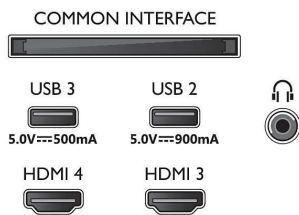

4K Ambilight TV

139 cm (55") Ambilight TV P5 Intelligent Picture Engine mit KI, Dolby Atmos Sound, Google TV™

55OLED808/12

Daten

Ambilight

- Ambilight-Funktionen: Anpassung an die Wandfarbe, Lounge-Modus, Spielmodus, Ambilight Musik, AmbiWakeUp, AmbiSleep, Mit Philips Wireless Lautsprecher für zuhause kompatibel, Ambilight Bootup Animation
- Ambilight-Version: Next Generation, 3-seitig

Bild/Anzeige

- Bildschirmgröße diagonal (Zoll): 55 Zoll
- Bildschirmgröße diagonal (cm): 139 cm

- Anzeige: 4K Ultra HD OLED
- Auflösung des Displays: 3.840 x 2.160
- Native Aktualisierungsrate: 120 Hz
- Picture Engine: P5 Intelligent Picture Engine mit KI
- Bildoptimierung: Perfect Natural Motion, Micro Dimming Perfect, Wide Color Gamut 99% DCI/P3, Dolby Vision, KI-Bildqualitätsmodus, CalMAN Ready, IMAX Enhanced-Modus, HDR10+ Adaptive, Filmmaker-Modus, HLG (Hybrid Log Gamma)

Bildschirmeingangsauflösung

- Aktualisierungsrate (Auflösung): 576p, 50 Hz, 640 x 480, 60 Hz, 720p, 50 Hz, 60 Hz, 1.920 x 1.080p, 24 Hz, 25 Hz, 30 Hz, 50 Hz, , 60 Hz, 100 Hz, 120Hz., 2560 x 1440, 60 Hz, 120 Hz, 3.840 x 2.160p, 24 Hz, 25 Hz, 30 Hz, 50 Hz, , 60 Hz, 100 Hz, 120Hz.

Tuner/Empfang/Übertragung

- Digitales Fernsehen: DVB-T/T2/T2-HD/C/S/S2
- TV-Programmführer*: 8-Tage-EPG

Connections

Side