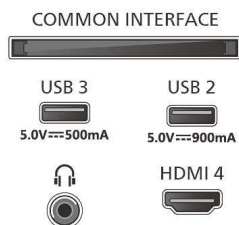

Connections

Side