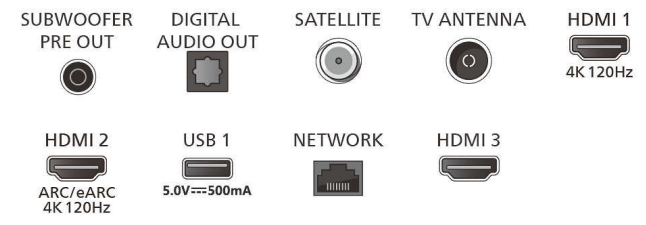

Dimenzije

- Širina uređaja: 1452,0 mm
- Visina uređaja: 891,0 mm
- Dubina uređaja: 111,0 mm
- Masa proizvoda: 19,2 kg
- Širina uređaja (s postoljem): 1452,0 mm
- Visina uređaja (s postoljem): 917,0 mm
- Dubina uređaja (s postoljem): 307,0 mm
- Masa uređaja (+ postolje): 23,2 kg
- Širina kutije: 1660,0 mm
- Visina kutije: 1055,0 mm
- Dubina kutije: 200,0 mm
- Masa zajedno s ambalažom: 36,8 kg
- Širina postolja: 760,0 mm
- Visina postolja: 20,0 mm
- Dubina postolja: 307,0 mm
- Kompatibilan s nosačem za montažu na zid: 300 x 300 mm

Connections

Side

Bottom

Datum izdavanja
2024-05-09

Verzija: 8.8.1

EAN: 87 18863 03801 7

© 2024 Koninklijke Philips N.V.
Sva prava pridržana.

Specifikacije su podložne promjeni bez prethodne obavijesti. Trgovačke marke su u vlasništvu tvrtke Koninklijke Philips N.V. ili njihovih odgovarajućih vlasnika.