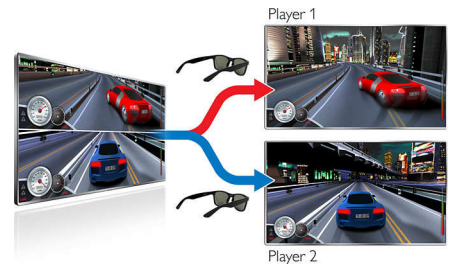

SimplyShare TV

Osszon meg fotókat, zenét és filmeket a SimplyShare segítségével az okos telefonjáról, táblagépről vagy számítógépről, és élvezze őket a hatalmas képernyőn.

Program

Rögzítsen élő digitális TV-műsorokat egy Philips TV-készülékéhez csatlakoztatott USB eszközre, vagy szüneteltesse őket bármikor, majd folytassa a nézésüket, amikor csak szeretné. Az Elektronikus programfüzetben megkeresheti kedvenc TV-műsorait, és könnyedén beprogramozhatja rögzítésüket. Ezentúl a TV-műsor igazodik az Ön életéhez.

3D Clarity 400

Élvezze az izgalmas Full HD 3D képet a Philips TV-n. Az aktív 3D technológiát alkalmazó 3D Clarity 400 páratlan 3D vizuális élményt nyújt nagy felbontásban. Bármely 2D tartalom élénk és hibátlan 3D képpé konvertálható.

Játék teljes képernyőn két résztvevővel

Az aktív Philips 3D szemüvegek segítségével a TV-készülék két játékos részére biztosítja a tökéletes, teljes képernyős játék élményét. A két résztvevős 2D videojátékok alatt általában a játékosok fél képernyőn látják saját játéktérüket. A 3D technológiának köszönhetően a játékosok egy időben teljes képernyőn élvezhetik a 2D játékokat, mindezt csupán a szemüveg gombjának megnyomásával.