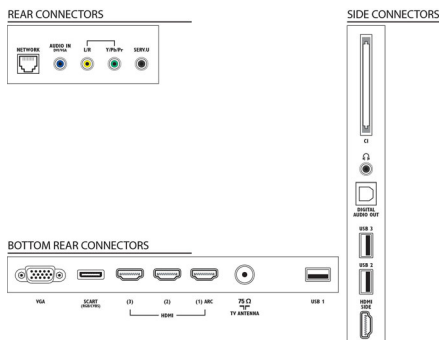

Tápellátás

- Hálózati tápellátás: 220 - 240 V AC, 50/60 Hz
- Környezeti hőmérséklet: 5 °C-tól 40 °C-ig
- Fogyasztás készenléti üzemmódban: < 0,15 W
- Energiacímke-osztály: A+
- EU energiacímke szerinti teljesítmény: 55 W
- Energiamegtakarítási funkciók: Automatikusan kikapcsoló időzítő, Eco mód, Fényérzékelő, Kép némítása (rádióhoz)
- Éves energiafogyasztás: 76 kWh

Tartozékok

- Mellékelt tartozékok: Hálózati tápkábel, Távezérlő, 2 db AAA elem, Elforgatható asztali

- állvány, Gyors üzembe helyezési útmutató, Jogi és biztonsági brosúra, DC tápadapter, Komponens kábel adapter, Smart TV gyors útmutatója, Garancialevél
- Opcionális tartozékok: PTA517 3D szemüveg, PTA516 3D szemüveg, PTA507 3D szemüveg, SQM 6325 Philips fali tartó, SQM 6375 Philips fali tartó, SQM 6415 Philips fali tartó

Méreték

- Készülék szélessége: 1064,6 mm
- Készülék magassága: 635,0 mm
- Készülék mélysége: 35,3 mm
- Termék tömege: 16,4 kg
- Készülék szélessége (állvánnyal együtt): 1064,6 mm
- Készülék magassága (állvánnyal együtt): 677,3 mm
- Készülék mélysége (állvánnyal együtt): 260,0 mm
- Termék tömege (+állvány): 19,9 kg
- Doboz szélessége: 1290 mm
- Doboz magassága: 764 mm
- Doboz mélysége: 158 mm
- Kompatibilis fali tartó: 400 x 400 mm
- Tömeg, a csomagolással együtt: 25,1 kg

Kiadás dátuma
2023-07-27

Verzió: 5.3.14

EAN: 87 12581 63141 3

© 2023 Koninklijke Philips N.V.
Minden jog fenntartva.

A műszaki adatok előzetes figyelmeztetés nélkül változhatnak. Minden védjegy a Koninklijke Philips N.V. céget, vagy az illető jogtulajdonost illeti

www.philips.com

* Net TV: a www.philips.com/smarttv oldalon megismerheti az adott országban nyújtott szolgáltatásokat.

* USB felvétel csak a TV-készülék IP alapú digitális műsorfüzetében foglalt digitális csatornákról készíthető (nem minden ország és csatorna vonatkozásában), továbbá előfordulhat, hogy a felvételeket korlátozza a műsorzsorás másolásvédelem (CI+). A rögzítéshez internetkapcsolat szükséges.

* DivX Certified® (DivX tanúsítványú) a DivX® videó lejátszásához akár 1080p HD felbontásig, beleértve a prémium minőségű tartalmakat.

* A szülők ellenőrzik, hogy gyermekeik nem tapasztalnak-e a fentiekben leírt kellemetlen tüneteket 3D nézése közben. 3D műsor nézése 6 éven aluli gyermekek számára nem javasolt, mivel még nem fejlődött ki teljesen a látórendszerük.

* A TV támogatja a „Free to air” műsorok DVB vételét. Előfordulhat, hogy egyes DVB szolgáltatásokat nem támogat. Erre vonatkozó frissített lista a Philips támogatási weboldal FAQ (GYIK) részében található. Egyes szolgáltatók esetében az elérés feltételes vagy előfizetéshez kötött. További információért forduljon a szolgáltatójához.

* Éves energiafogyasztás kWh-ban - a televízió 365 napon át tartó, napi 4 órányi működtetéséhez szükséges áramfogyasztást alapul véve. A tényleges energiafogyasztás a televízió használati módjától függ.

* 8 napos EPG, a szolgáltatás nem minden országban érhető el