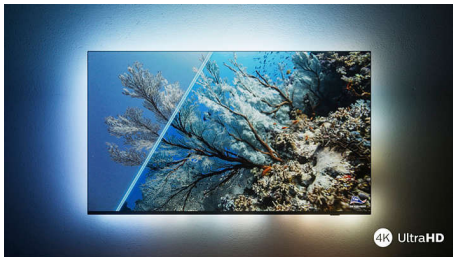

PHILIPS

Google TV 4K UHD LED

TV AMBILIGHT Dolby Vision e Dolby Atmos, Principais formatos HDR compatíveis, Google TV de 126 cm (50")

Destaques

Imagem HDR vibrante

Não importa a que você assista, esta TV LED Ambilight 4K oferece uma imagem brilhante e ultranítida com cores vivas. Além disso, a TV é compatível com todos os principais formatos HDR para que você veja mais detalhes, mesmo em áreas escuras ou brilhantes, quando estiver transmitindo conteúdo HDR.