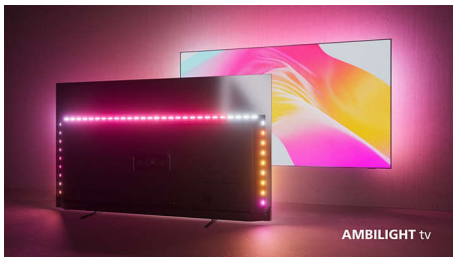

PHILIPS

Google TV 4K UHD LED

TV AMBILIGHT Dolby Vision e Dolby Atmos, Principais formatos HDR compatíveis, Google TV de 126 cm (50")

Destaques

Imagem HDR vibrante

Não importa a que você assista, esta TV LED Ambilight 4K oferece uma imagem brilhante e ultranítida com cores vivas. Além disso, a TV é compatível com todos os principais formatos HDR para que você veja mais detalhes, mesmo em áreas escuras ou brilhantes, quando estiver transmitindo conteúdo HDR.

Ambilight TV

As TVs Ambilight são as únicas com luzes de LED atrás da tela que reagem ao que você assiste, mergulhando-o em um halo de luz colorida. Isso torna tudo melhor: a TV parecerá maior e você mergulhará em seus programas, filmes e jogos favoritos.