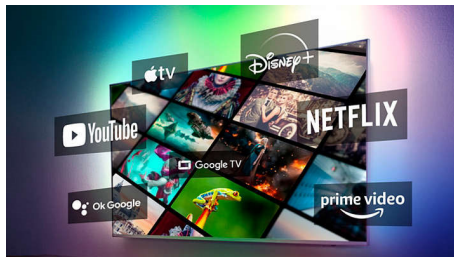

Google TV™

O que deseja assistir? O Google TV reúne filmes, programas e muito mais, de todos os seus aplicativos e assinaturas, e os organiza para você. Você receberá sugestões com base no que gosta, e pode até mesmo usar o

50PUG7908/78

aplicativo Google TV em seu telefone para criar uma watchlist quando quiser.