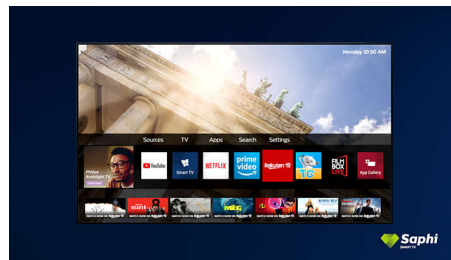

SAPHI

SAPHI je brz i intuitivan operacijski sustav koji uporabu Smart TV uređaja tvrtke Philips pretvara u pravi užitek. Uživajte u odličnoj kvaliteti slike i pristupu jasnom izborniku

utemeljenom na ikonama jednim gumbom. S lakoćom upravljajte televizorom i brzo se krećite do popularnih Philips Smart TV aplikacija među kojima su YouTube, Netflix i mnoge druge.