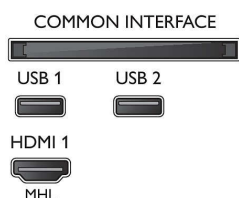

Snaga

- Mrežno napajanje: 220 - 240 V, 50/60 Hz
- Temperatura okoline: 5 °C do 35 °C
- Potrošnja energije u stanju pripravnosti: $0,3\text{ W}$
- Energetska klasa: A+
- EU energetska oznaka, snaga: 31 W
- Značajke za uštedu energije: Programiranje automatskog isključivanja, Eco način rada, Slika bez zvuka (za radio)
- Potrošnja energije isključenog uređaja: N/A
- Godišnja potrošnja energije: 46 kWh
- Prisutnost olova: Da*
- Količina žive: 0 mg

Dotatna oprema

- Dotatna oprema u kompletu: Daljinski upravljač, 2 x AAA baterije, Kabel za napajanje, Kratke upute za korisnike, Brošura s pravnim i sigurnosnim informacijama, Stalak za stol

Boja i završna obrada

- Prednja strana televizora: Bijela visokoga sjaja

Dimenzije

- Širina uređaja: 731,6 mm
- Visina uređaja: 514,5 mm
- Dubina uređaja: 58,9 mm
- Masa proizvoda: 5,9 kg
- Širina uređaja (s postoljem): 731,6 mm
- Visina uređaja (s postoljem): 514,5 mm
- Dubina uređaja (s postoljem): 170,0 mm
- Masa uređaja (+ postolje): 5,9 kg
- Širina kutije: 798 mm
- Visina kutije: 593 mm
- Dubina kutije: 224 mm
- Masa zajedno s ambalažom: 7,4 kg
- Širina TV postolja: 287,7 mm

Connections

Side