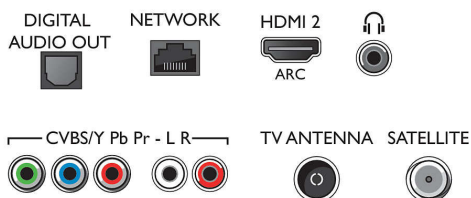

Rear

Datum izdavanja
2023-07-27

Verzija: 8.0.1

EAN: 87 18863 01627 5

© 2023 Koninklijke Philips N.V.
Sva prava pridržana.

Specifikacije su podložne promjeni bez prethodne obavijesti. Trgovačke marke su u vlasništvu tvrtke Koninklijke Philips N.V. ili njihovih odgovarajućih vlasnika.

www.philips.com

* Elektronički vodič kroz programe i stvarna vidljivost (do 8 dana) ovisi o državi i operateru.

* Potrošnja energije izražena u kWh godišnje, na temelju potrošnje energije televizora koji radi 4 sata dnevno 365 dana. Stvarna potrošnja energije ovisit će o načinu korištenja televizora.

* Televizor podržava DVB prijem za besplatne kanale. Određeni DVB davatelji sadržaja možda nisu podržani. U odjeljku s najčešćim pitanjima na Philips web-mjestu za podršku možete pronaći ažurirani popis. Neki davatelji sadržaja zahtijevaju uvjetni pristup (Conditional Access) i pretplatu. Dodatne informacije zatražite od svog davatelja sadržaja.

* (Philips) kompatibilnost samo s određenim reproduktorima tvrtke Philips.

* Ovaj televizor sadrži olovo samo u određenim dijelovima ili komponentama za koje nisu dostupne tehnološke alternative u skladu s postojećim klauzulama izuzeća navedenima u RoHS direktivi.