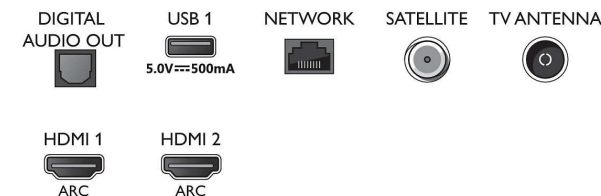

Bottom

Udgivelsesdato
2023-07-27

Version: 8.8.2

EAN: 87 18863 02480 5

© 2023 Koninklijke Philips N.V.
Alle rettigheder forbeholdes.

Specifikationerne kan ændres uden varsel. Varemærker tilhører Koninklijke Philips N.V. eller deres respektive ejere.

www.philips.com

- EPG og den faktiske synlighed (op til 8 dage) afhænger af land og operatør.
- Energiforsøg i kWh pr. år, baseret på strømforsøget for et TV der er tændt i 4 timer om dagen i 365 dage. Det faktiske energiforsøg vil afhænge af, hvordan TV'et anvendes.
- TV'et understøtter DVB-modtagelse af gratis kanaler. Bestemte DVB-udbydere understøttes muligvis ikke. Du kan se en opdateret liste i afsnittet Ofte stillede spørgsmål på Philips' support-websted. For nogle udbydere kræves der programkort eller abonnement. Kontakt din udbyder for at få flere oplysninger.
- Philips TV Remote App og de tilknyttede funktioner varierer afhængigt af TV-model, operatør og land samt smartenhedsmodel og operativsystem. Du kan finde flere oplysninger på: www.philips.com/TVRemoteapp.
- Smart TV app-tilbud varierer afhængigt af TV-model og land. Du kan finde flere oplysninger på: www.philips.com/smarttv.
- USB-optagelse fungerer kun på digitale kanaler, og optagelserne kan være begrænset af copyright-beskyttelse på udsendelserne (CI+). Der kan være begrænsninger afhængigt af land og kanal.
- Dette fjernsyn indeholder kun bly i visse dele eller komponenter, hvor der ikke findes alternative teknologier, i overensstemmelse med de dispensationsbestemmelser, der findes under RoHS-direktivet.
- Amazon, Alexa og alle relaterede logoer er varemærker tilhørende Amazon.com, Inc. eller dets associerede selskaber. Amazon Alexa er tilgængelig på udvalgte sprog og i udvalgte lande.
- Kompatibel med Google Assistant er gældende i de lande, hvor Google har introduceret funktionen.