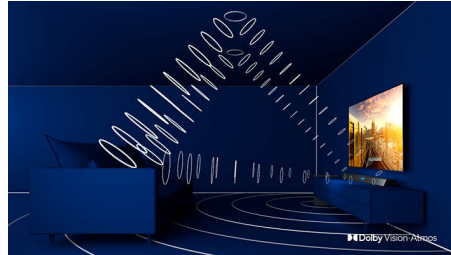

Dolby Vision og Dolby Atmos

Understøttelse af Dolbys førsteklasses lyd- og videoformater betyder, at det HDR-indhold du kigger på, vil se og lyde overraskende ægte. Uanset om det er den nyeste streamingserie eller en Blu-ray film, kan du nyde kontrast, lysstyrke og farver, der afspejler instruktørens oprindelige hensigter. Du kan tilmed høre en fyldig lyd med klarhed, detaljer og dybde.