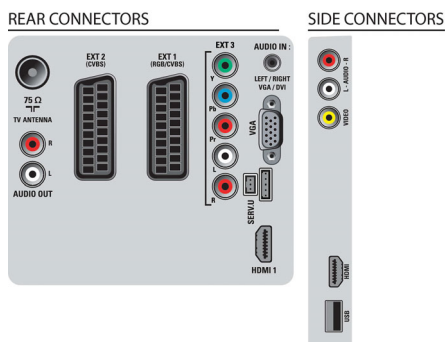

Alimentation

- Puissance électrique: 220-240 V, 50 Hz
- Température ambiante: De 5 °C à 35 °C
- Consommation en veille: 1 W
- Consommation électrique (type): 85 W
- Consommation énergétique annuelle: 153,3 kWh
- Présence de plomb: Oui*
- Teneur en mercure: 53.2 mg

Accessoires

- Accessoires fournis: Support de table, Cordon d'alimentation, Guide de démarrage rapide, Mode d'emploi, Livret de garantie, Télécommande, 2 piles AAA

Dimensions

- Largeur de l'appareil: 796 millimètre
- Hauteur de l'appareil: 508,3 millimètre
- Profondeur de l'appareil: 93 millimètre
- Poids du produit: 8,3 kg
- Largeur appareil (support inclus): 796 millimètre
- Hauteur appareil (support inclus): 556 millimètre
- Profondeur appareil (support inclus): 220 millimètre
- Poids du produit (support compris): 9.4 kg
- Largeur de la boîte: 1026 millimètre
- Hauteur de la boîte: 610 millimètre
- Profondeur de la boîte: 160 millimètre
- Poids (emballage compris): 12,8 kg
- Compatible avec un montage mural: 200 x 200 mm

Date de publication
2023-07-27

Version: 4.1.3

EAN: 87 12581 58137 4

© 2023 Koninklijke Philips N.V.
Tous droits réservés.

Les caractéristiques sont sujettes à modification sans préavis. Les marques commerciales sont la propriété de Koninklijke Philips N.V. ou de leurs détenteurs respectifs.

www.philips.com

* La consommation électrique type en marche est mesurée conformément à la norme IEC62087 Ed 2.

* Consommation électrique en kWh par an, sur la base d'un téléviseur fonctionnant 4 heures par jour pendant 365 jours. La consommation électrique réelle dépend de l'utilisation du téléviseur.

* Ce téléviseur contient du plomb uniquement dans certaines parties ou certains composants pour lesquels aucune solution alternative n'existe conformément aux clauses de non-responsabilité de la directive RoHS.