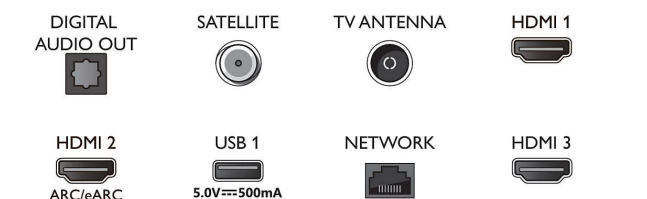

Android TV

- OS: Google TV™
- Předinstalované aplikace: Google Play Movies*, Vyhledávání Google, YouTube, Netflix, Apple TV,

Connections

Side

Bottom

4K Ambilight TV

126cm (50") televizor, funkce Ambilight Engine P5 Perfect Picture, Podpora hlavních formátů HDR, Google TV™