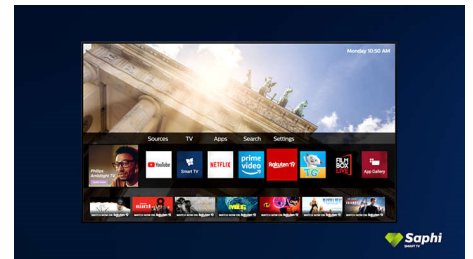

Collection SAPHI TV

Collection de téléviseurs Philips. Netflix, Prime Video, et plus encore.

Socle solide et design

Cadre fin argenté. Socle solide.