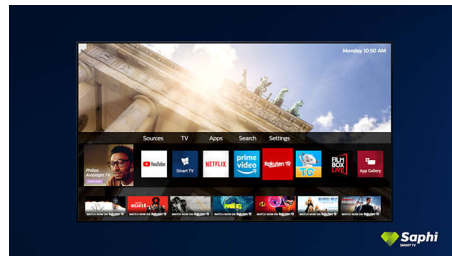

Téléviseur Smart TV Saphi

SAPHI est un système d'exploitation rapide et intuitif qui rend votre téléviseur Philips Smart TV très agréable à utiliser. Profitez d'une qualité d'image exceptionnelle et d'un

menu à icônes convivial accessible d'une simple pression sur un bouton. Commandez votre téléviseur en toute simplicité, et accédez rapidement à des applications populaires de Philips Smart TV, telles que YouTube, Netflix, etc.

Un son limpide

Un son limpide grâce aux haut-parleurs à gamme étendue.

Des basses puissantes

Des dialogues clairs et nets, des basses puissantes.