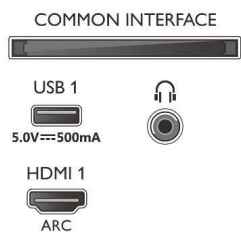

Connections

Side