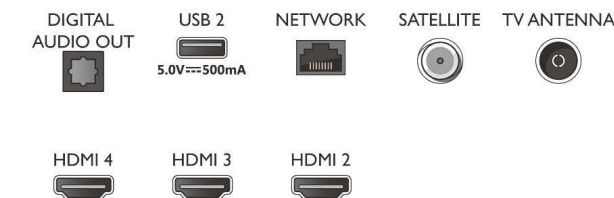

Bottom

Julkaisupäivä 2023-07-27

Versio: 15.15.2

EAN: 87 18863 02841 4

© 2023 Koninklijke Philips N.V.
Kaikki oikeudet pidätetään.

Tiedot voivat muuttua ilman erillistä ilmoitusta.
Tavaramerkit ovat Koninklijke Philips N.V:n tai omistajiensa omaisuutta.

www.philips.com

- Ohjelmaoppaan sisältö (enintään 8 päivää) vaihtelee maittain ja palveluntarjoajan mukaan.
- TV tukee maksuttomien kanavien DVB-vastaanottoa. Kaikkia DVB-operaattoreita ei ehkä tueta. Ajantasainen luettelo on Philips-tukivestuksen kysymysosiossa. Jotkin operaattorit saattavat edellyttää CA-moduulia ja tilausta. Kysy lisätietoja operaattorilta.
- Philips TV Remote -kaukosäädinsovellus ja siihen liittyvät ominaisuudet vaihtelevat TV-mallin, operaattorin, maan, äylaitteen ja käyttöjärjestelmän mukaan. Lisätietoja on osoitteessa www.philips.com/TVRemoteapp.
- Smart TV -sovellusvalikoima vaihtelee TV-mallin ja maan mukaan. Lisätietoja on osoitteessa www.philips.com/smarttv.
- Tässä televisiossa on lyijyä vain tietyissä osissa, joissa lyijyä ei ole teknistä syistä voitu korvata muilla materiaaleilla. Lyijyn käyttö näissä osissa on RoHS-standardin (Restriction of Hazardous Substances) poikkeuskohdan mukainen.
- Amazon, Alexa ja kaikki niihin liittyvät logot ovat Amazon.com, Inc:n tai sen tytäryhtiöiden tavaramerkkejä. Amazon Alexa on saatavana tietyillä kielillä ja tietyissä maissa.
- Google Assistant on saatavana Philipsin Android-televisioille, joissa on Android O (8) tai uudempi käyttöjärjestelmäversio. Google Assistant on saatavana tietyillä kielillä ja tietyissä maissa. Alusta alkaen tuettuja kielisiä ovat englanti (UK), saksa (DE) ja ranska (FR). Tuettuja kielisiä ja maita lisätään palveluun myöhemmin.