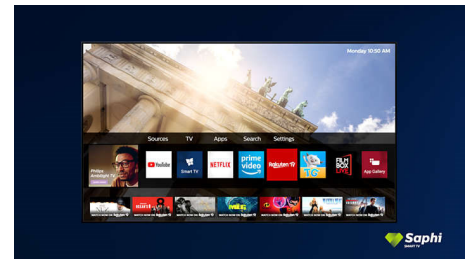

Collection SAPHI TV

Collection de téléviseurs Philips. Netflix, Prime Video, et plus encore.

Socle solide et design

Cadre fin argenté. Socle solide.