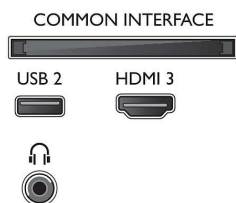

Connexions

Side