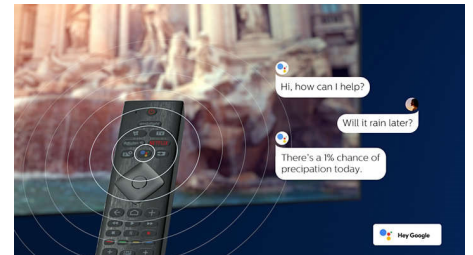

AI glasovna kontrola

Pritisnite tipku na daljinskom upravljaču da biste razgovarali s Google pomoćnikom. Glasom upravljajte televizorom ili pametnim kućnim uređajima kompatibilnim s Google pomoćnikom. Ili zatražite uslugu Alexa neka upravlja televizorom putem uređaja omogućenim za uslugu Alexa.

Daljinski upravljač s QWERTY tipkovnicom

Daljinski upravljač vašeg televizora ima punu QWERTY tipkovnicu integriranu u stražnju stranu, što unos teksta čini puno bržim. Unošenje tipkovnica za račune za usmjeravanje, pretraživanje sadržaja i unošenje web-adresa nikad nije bilo brže.