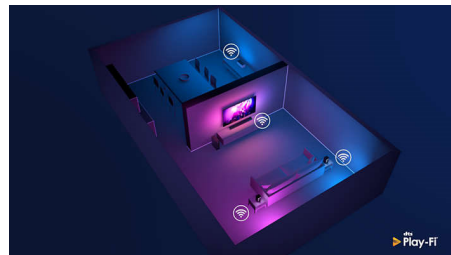

DTS Play-Fi kompatibilnost

DTS Play-Fi na televizoru tvrtke Philips omogućuje vam povezivanje kompatibilnih

zvučnika u svakoj prostoriji. Imate bežične zvučnike u kuhinji? Slušajte film dok pripremate užinu ili pratite sportske komentare dok donosite piće.