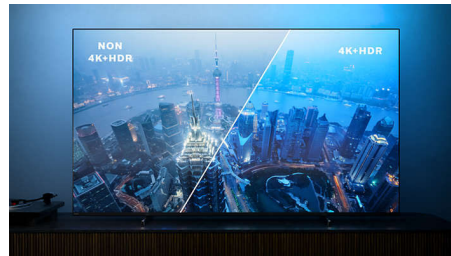

Živopisna HDR slika

Vaš je Philips 4K UHD televizor kompatibilan sa svim glavnim HDR formatima, uključujući Dolby Vision. Bilo da se radi o serijama koje ne smijete propustiti ili najnovijoj video igrici, sjene će biti dublje. Sjajne površine će blještati. Boje će biti kvalitetnije.