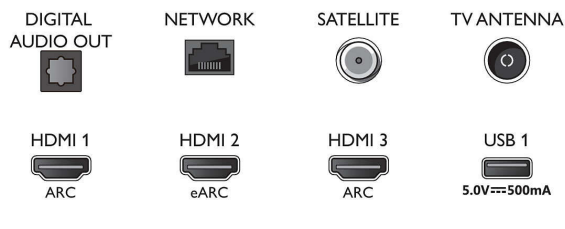

Bottom

Datum izdavanja
2023-07-27

Verzija: 8.8.2

EAN: 87 18863 02877 3

© 2023 Koninklijke Philips N.V.
Sva prava pridržana.

Specifikacije su podložne promjeni bez prethodne obavijesti. Trgovačke marke su u vlasništvu tvrtke Koninklijke Philips N.V. ili njihovih odgovarajućih vlasnika.

www.philips.com

* Elektronički vodič kroz programe i stvarna vidljivost (do 8 dana) ovisi o državi i operateru.

* Ponuda aplikacija za Android razlikuje se ovisno o državi. Više detalja potražite na lokalnom web-mjestu Google Play Store.

* Televizor podržava DVB prijem za besplatne kanale. Određeni DVB davatelji sadržaja možda nisu podržani. U odjeljku s najčešćim pitanjima na Philips web-mjestu za podršku možete pronaći ažurirani popis. Neki davatelji sadržaja zahtijevaju uvjetni pristup (Conditional Access) i pretplatu. Dodatne informacije zatražite od svog davatelja sadržaja.

* Aplikacija za udaljeno snimanje tvrtke Philips i vezane funkcije razlikuju se ovisno o modelu televizora, operateru i državi, kao i o modelu i operacijskom sustavu pametnog uređaja. Više informacija potražite na web-stranici: www.philips.com/TVRemoteapp.

* Ponuda aplikacija za Smart TV razlikuje se ovisno o modelu televizora i državi. Više detalja potražite na stranici: www.philips.com/smarttv.

* USB snimanje vrijedi samo za digitalne kanale, snimanje može biti ograničeno zakonima o zaštiti od kopiranja emitiranih sadržaja (CI+). Mogu vrijediti ograničenja vezana uz državu ili kanal.

* Ovaj televizor sadrži olovo samo u određenim dijelovima ili komponentama za koje nisu dostupne tehnološke alternative u skladu s postojećim klauzulama izuzeća navedenima u RoHS direktivi.

* Veličina memorije (Flash): 16 G, stvarno dostupan prostor na disku može se razlikovati (ovisno o npr. (pred)instaliranim aplikacijama, instaliranom operativnom sustavu itd.)

* Usluga Amazon Prime dostupna je na odabranim jezicima i u određenim državama.

* Amazon, Alexa i svi povezani logotipovi zaštitni su znakovi tvrtke Amazon.com, Inc. ili njezinih podružnica. Usluga Amazon Alexa dostupna je na odabranim jezicima i u odabranim državama.

* Potrebna je pretplata na uslugu Netflix. Podložno uvjetima dostupnima na <https://www.netflix.com>