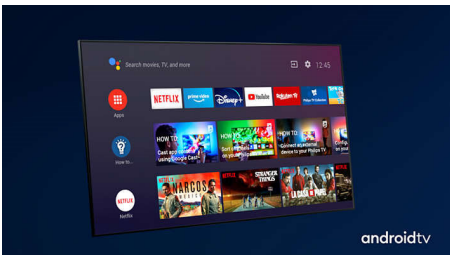

Android TV

Vaš Android TV tvrtke Philips pruža vam sadržaj koji želite, onda kad ga želite. Možete prilagoditi početni zaslon za prikazivanje omiljenih aplikacija, čime pojednostavljujete

usmjeravanje omiljenih filmova i serija. Osim toga, možete nastaviti ondje gdje ste stali.